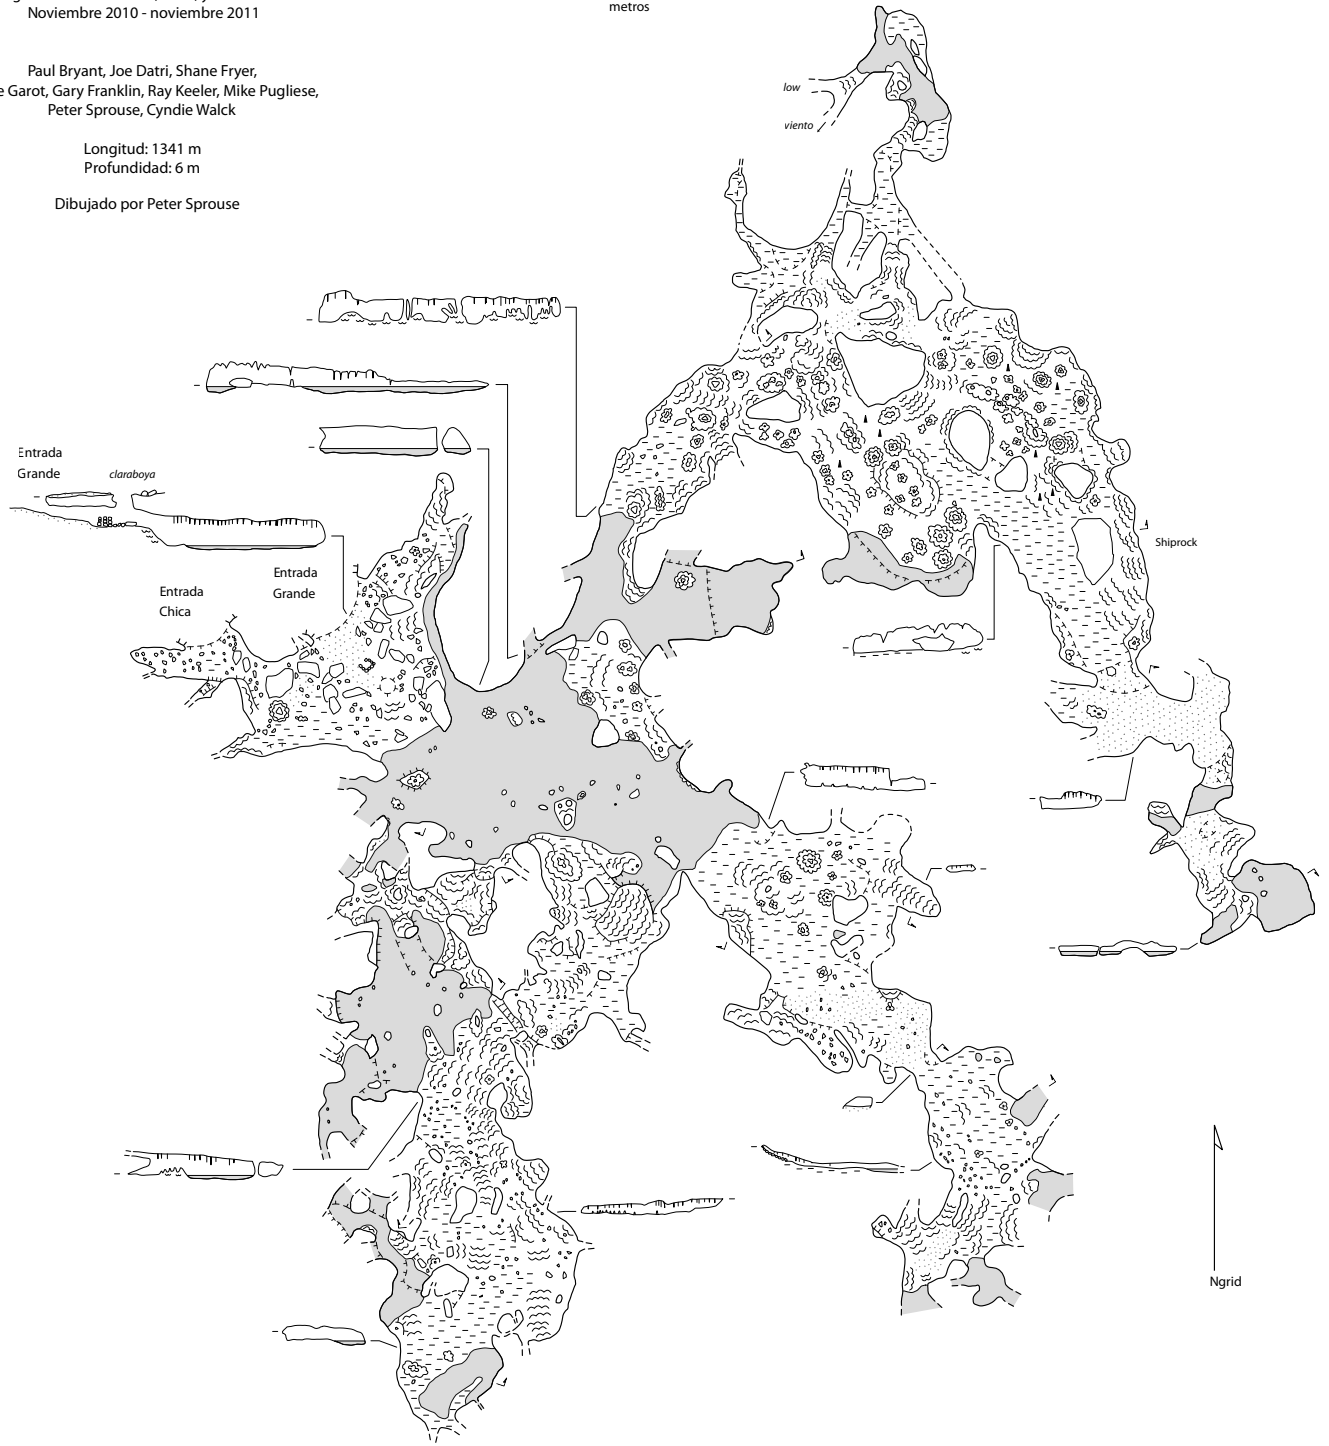

Sistema Kana Kiwi  
Xcaret, Quintana Roo

Topografiado con Suuntos, cinta, y medidor láser  
Noviembre 2010 - noviembre 2011

Paul Bryant, Joe Datri, Shane Fryer,  
Tone Garot, Gary Franklin, Ray Keeler, Mike Pugliese,  
Peter Sprouse, Cyndie Walck

Longitud: 1341 m  
Profundidad: 6 m

Dibujado por Peter Sprouse

Sistema Kana Kiwi  
Xcaret

Quintana Roo

AMCS Activities Newsletter 35, p. 54, 2012

Coastal Karst Landforms, p. 359, 2013