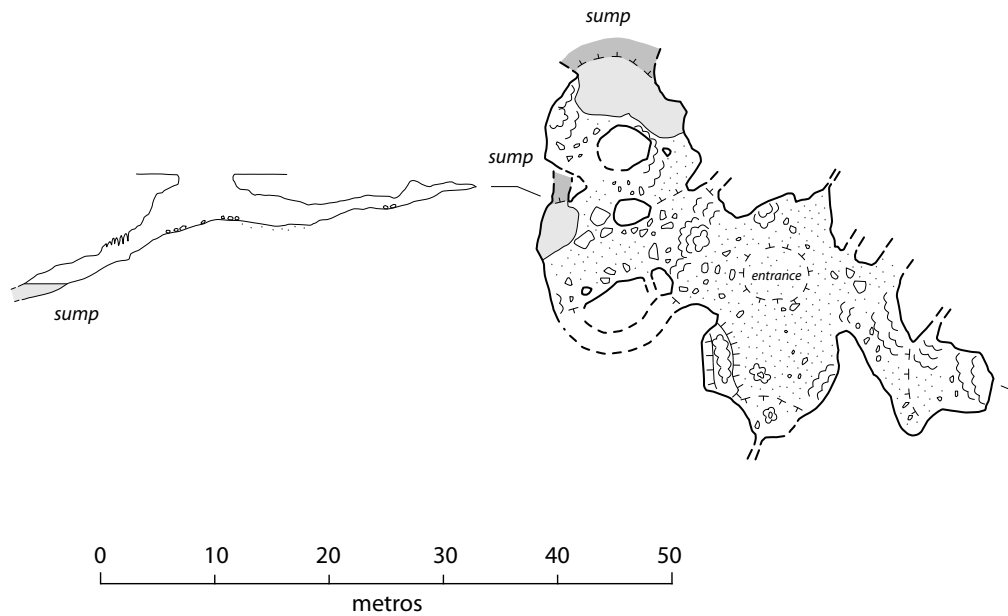

Cueva Escalera de Arbol
Akumal, Quintana Roo

Suunto and Rangefinder survey
28 November 2011
Gavin Elsley, Colin Massey, Peter Sprouse, Dennis Weeks
Length: 80 m Depth: 10 m
Drawn by Peter Sprouse

Cueva Escalera de Arbol
Akumal
Quintana Roo