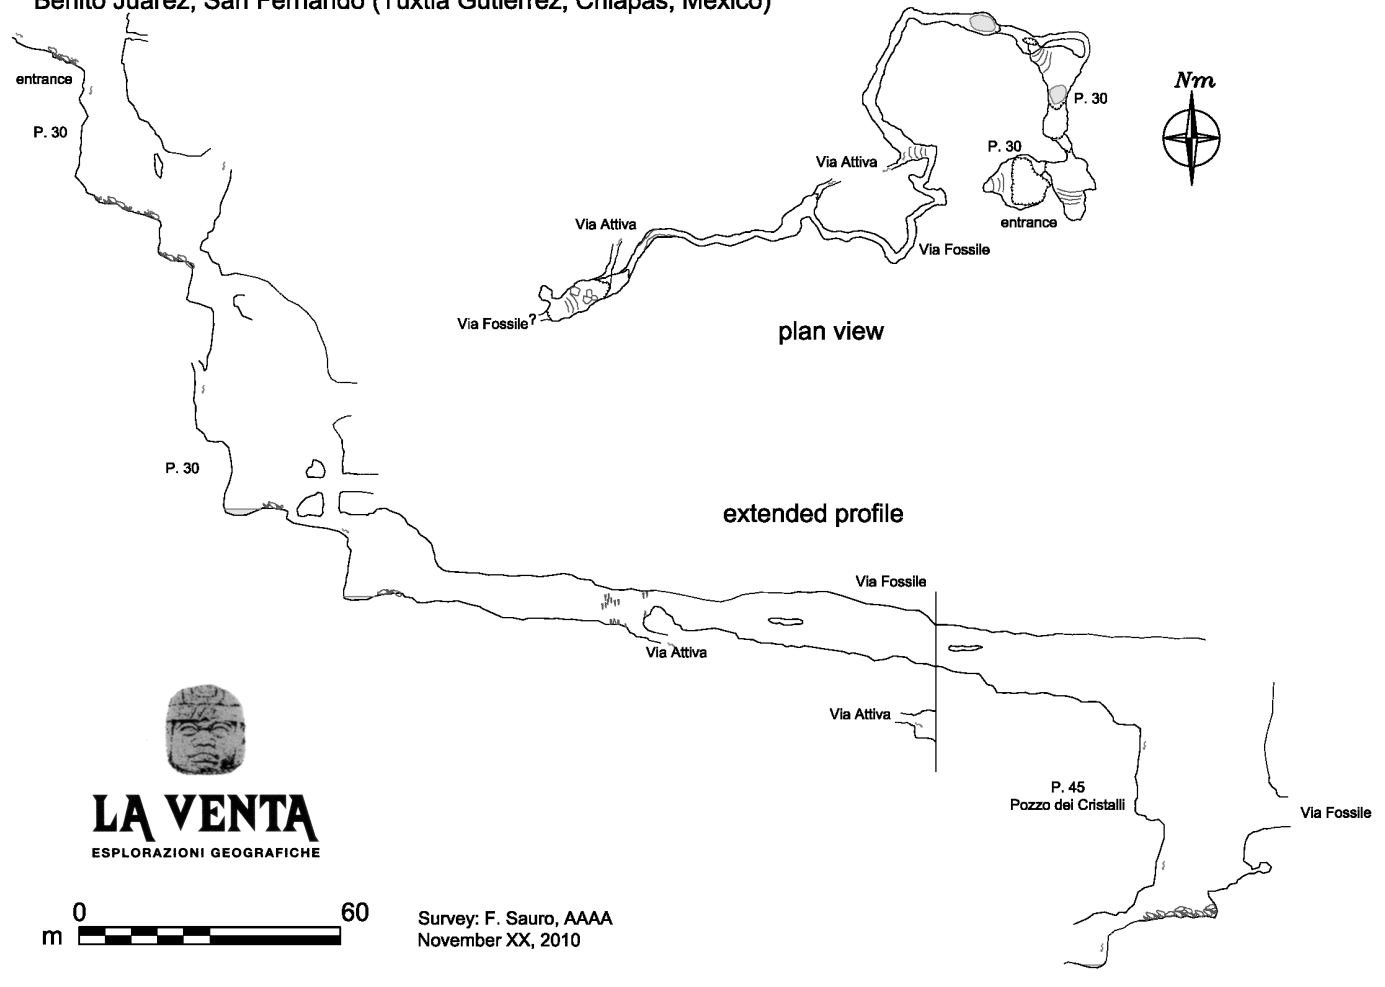

SUMIDERO HIGO

Benito Juárez, San Fernando (Tuxtla Gutiérrez, Chiapas, México)

Sumidero Higo
Benito Juárez, Mpo. San Fernando
Chiapas
Speleologia 64, p. 48, 2011
AMCS Activities Newsletter 35, p. 7, 2012