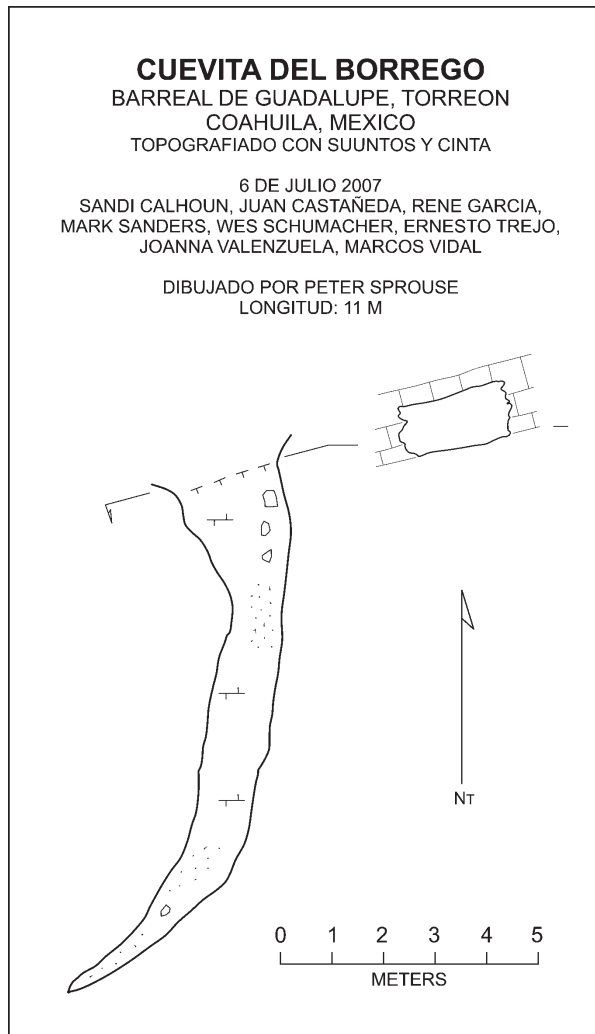

**CUEVITA DEL BORREGO**  
BARREAL DE GUADALUPE, TORREON  
COAHUILA, MEXICO  
TOPOGRAFIADO CON SUUNTOS Y CINTA

6 DE JULIO 2007  
SANDI CALHOUN, JUAN CASTAÑEDA, RENE GARCIA,  
MARK SANDERS, WES SCHUMACHER, ERNESTO TREJO,  
JOANNA VALENZUELA, MARCOS VIDAL

DIBUJADO POR PETER SPROUSE  
LONGITUD: 11 M

Cueva del Borrego  
Barreal de Guadalupe, Mpo. Torreón  
Coahuila  
AMCS Activities Newsletter 32, p. 8, 2009