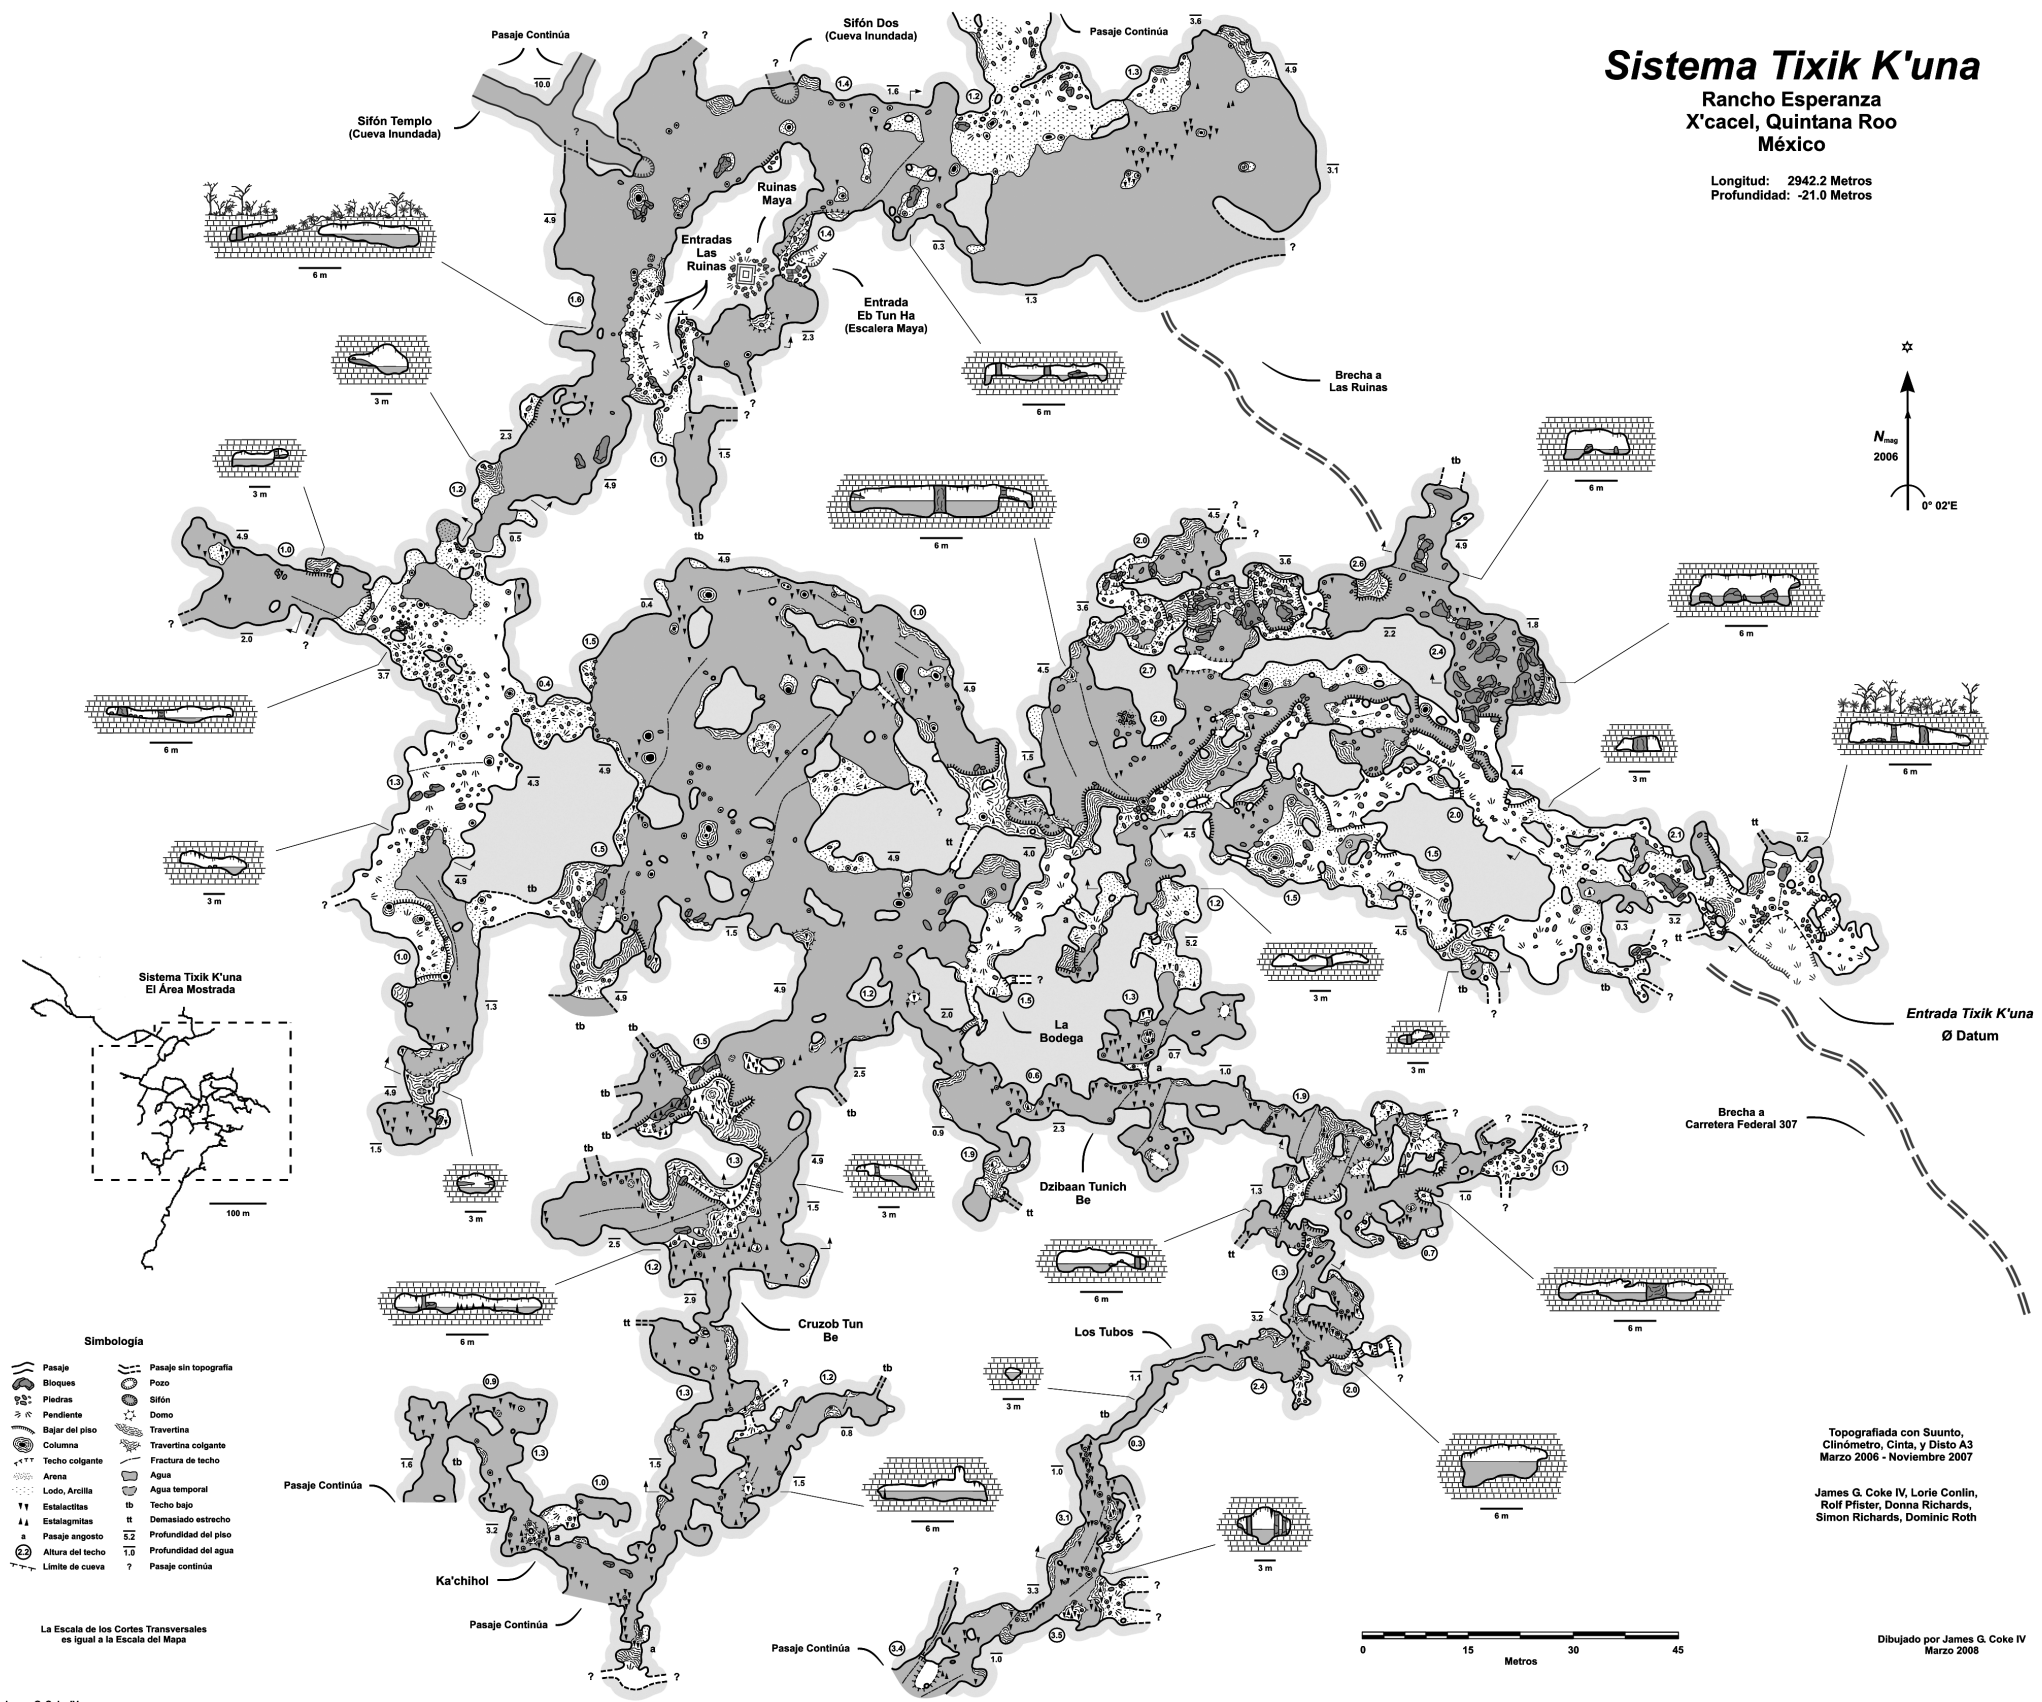

Sistema Tixik K'una

Rancho Esperanza
X'acel, Quintana Roo
México

Longitud: 2942.2 Metros
Profundidad: -21.0 Metros

1. **Simbología**

3. La Escala de los Cortes Transversales es igual a la Escala del Mapa

Topografiada con Suunto, Clinómetro, Cinta, y Disto A3
Marzo 2006 - Noviembre 2007

James G. Coke IV, Lorie Conlin,
Rolf Pfister, Donna Richards,
Simon Richards, Dominic Roth

Dibujado por James G. Coke IV
Marzo 2008