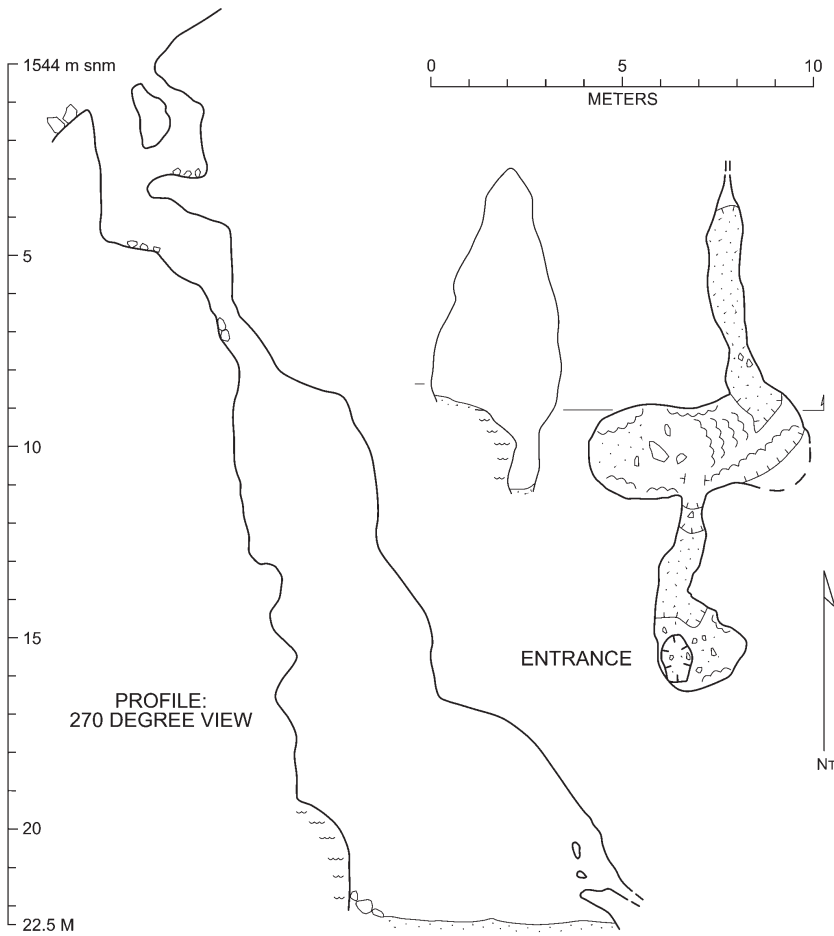

POZO DEL CASTIGO
JALISCO, TORREON, COAHUILA

SUUNTO AND RANGEFINDER SURVEY
6 JULY 2007
CYNTHIA ESPARZA, NANCY ESPARZA,
PETER SPROUSE, JESUS VILLALOBOS
LENGTH: 26 M DEPTH: 22.5 M
DRAWN BY PETER SPROUSE

Pozo del Castigo
Jalisco, Mpo. Torreón
Coahuila