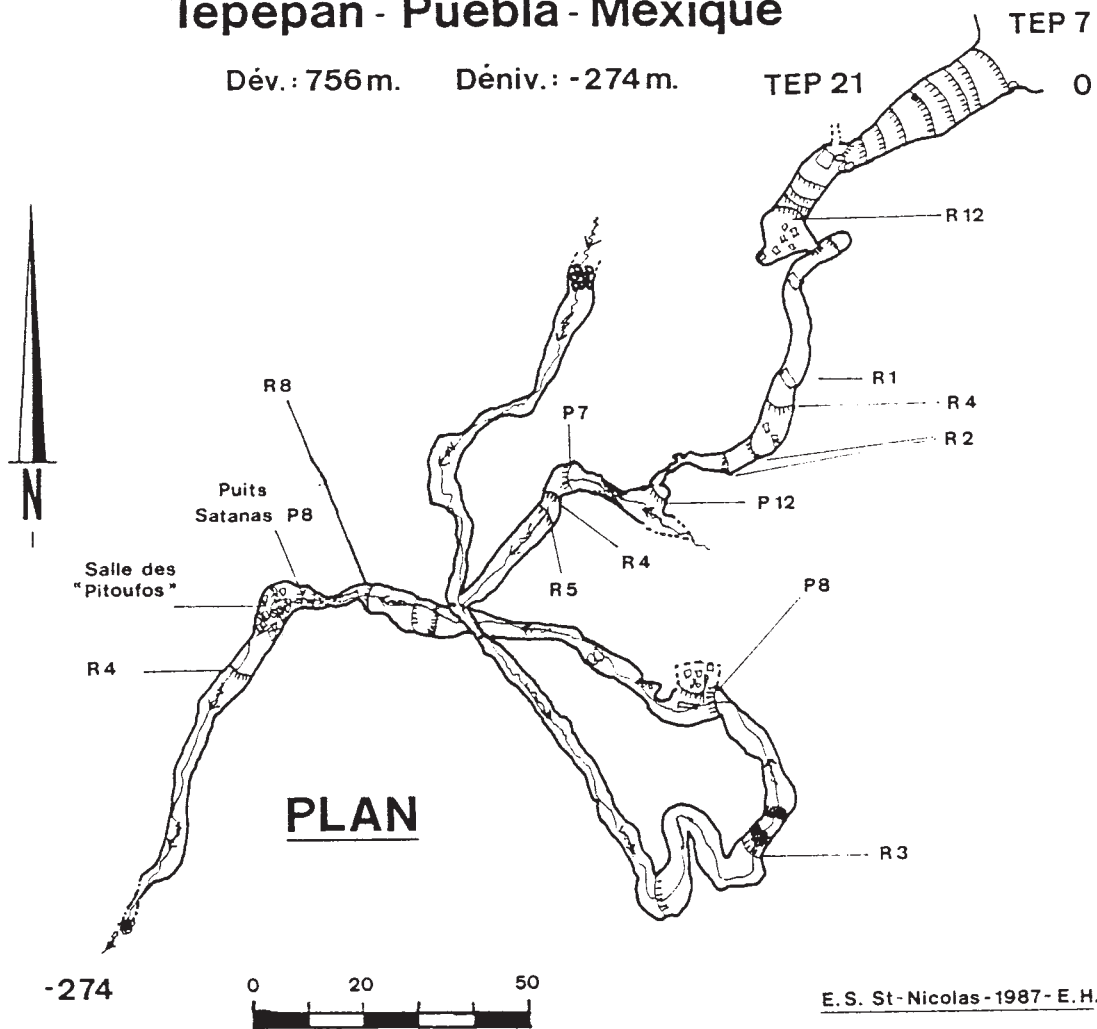

Sotano de la CRUZ

Tepepan - Puebla - Mexique

Dév. : 756 m. Déniv. : -274 m.

Sótano de la Cruz
Tepepán
Veracruz

Expé Sous Sierra: Sierra de Zongolica, Mars Avril 1987, follows p. 38, 1989