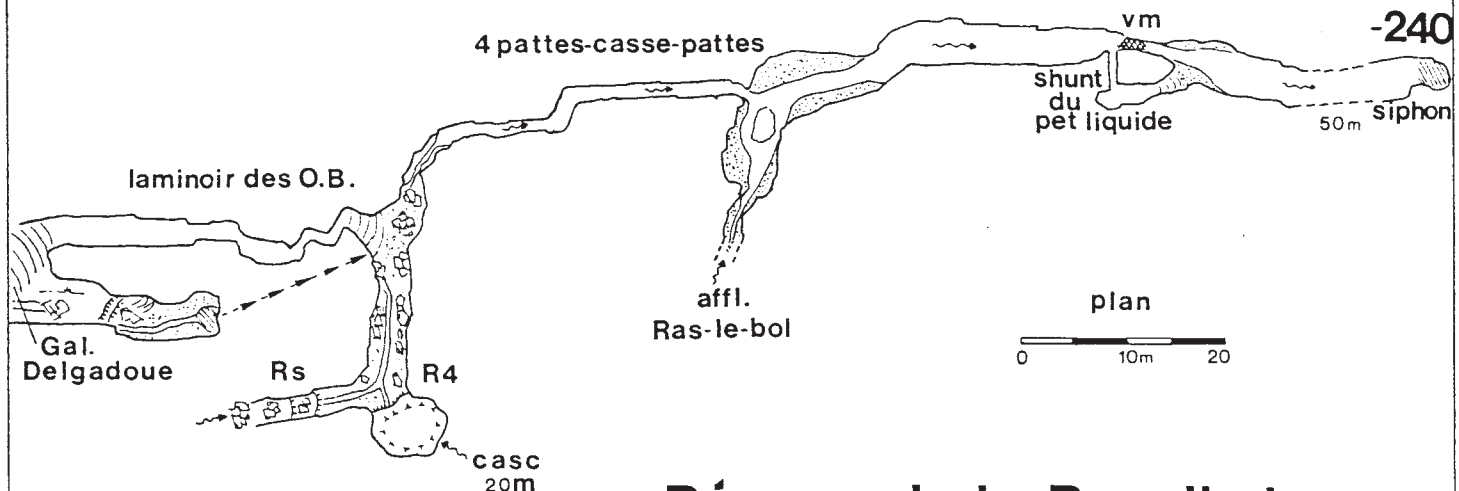

## Réseau de la Bouelimie

Dév: 250m

BCRA 1A ESS 87

Réseau de la Bouelimie  
Temaxcalapa, Zongolica  
Veracruz

Expé Sous Sierra: Sierra de Zongolica, Mars Avril 1987, follows p. 32, 1989