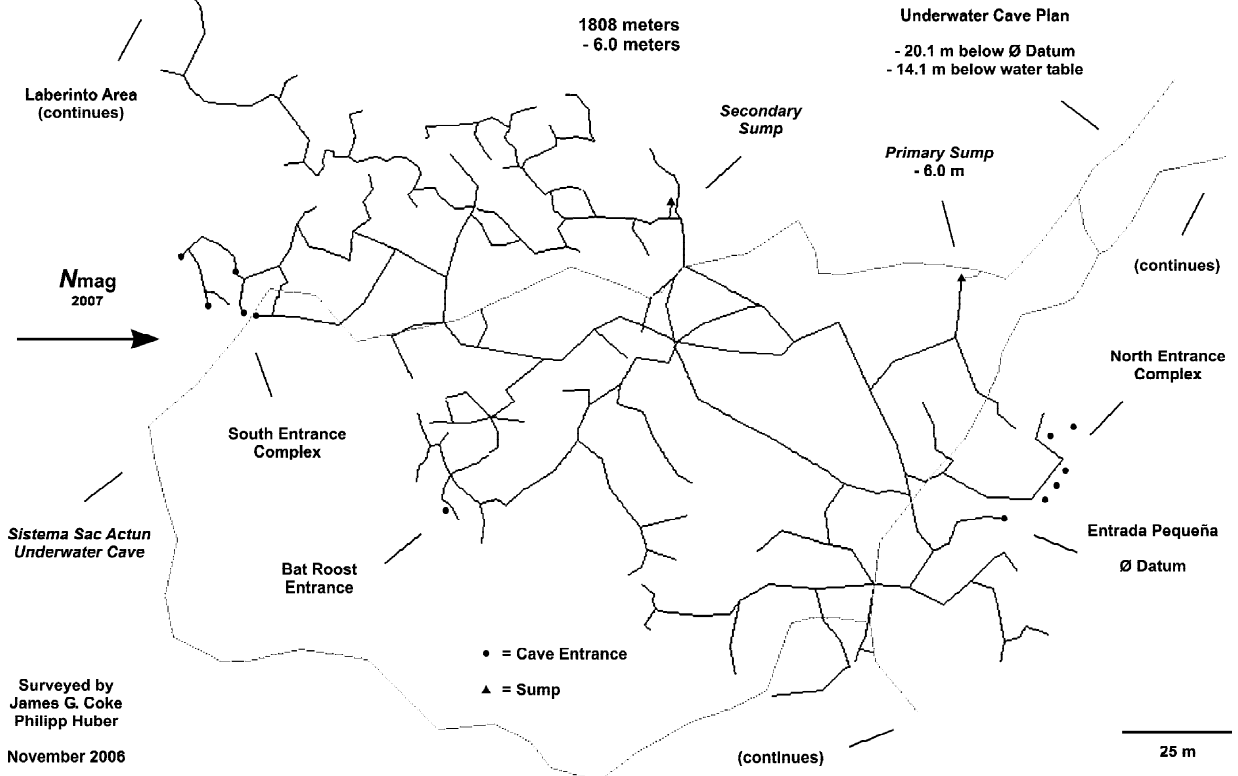

Sistema Yax Muul

Ejido San Jacinto Pat
Quintana Roo México

Profile Section: 225° - 45°

Sistema Yax Muul
Rancho Yax Muul, Ejido San Jacinto Pat
Quintana Roo
AMCS Activities Newsletter 30, p. 44, 2007