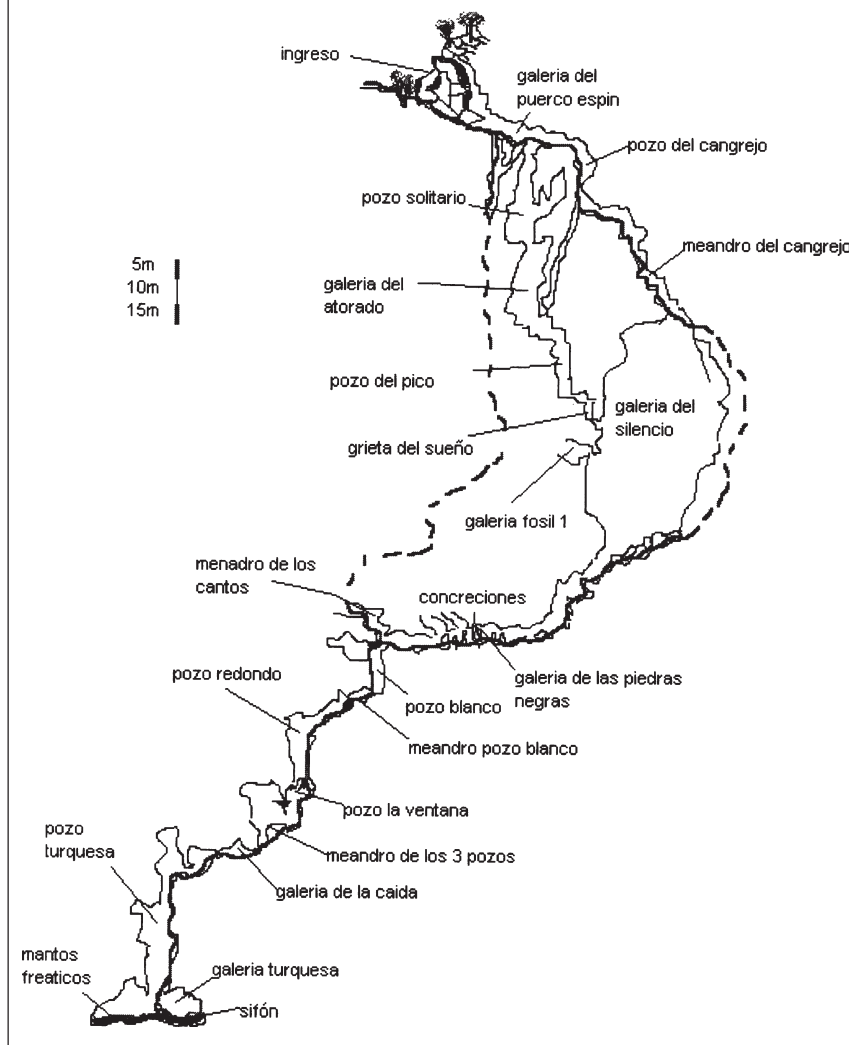

Topographía Cueva del Puercoespín, Perfil, Archivo GEJ A.C.
Topographía por Gabriel Merino

Cueva del Puercoespín
Mpo. San Fernando
Chiapas