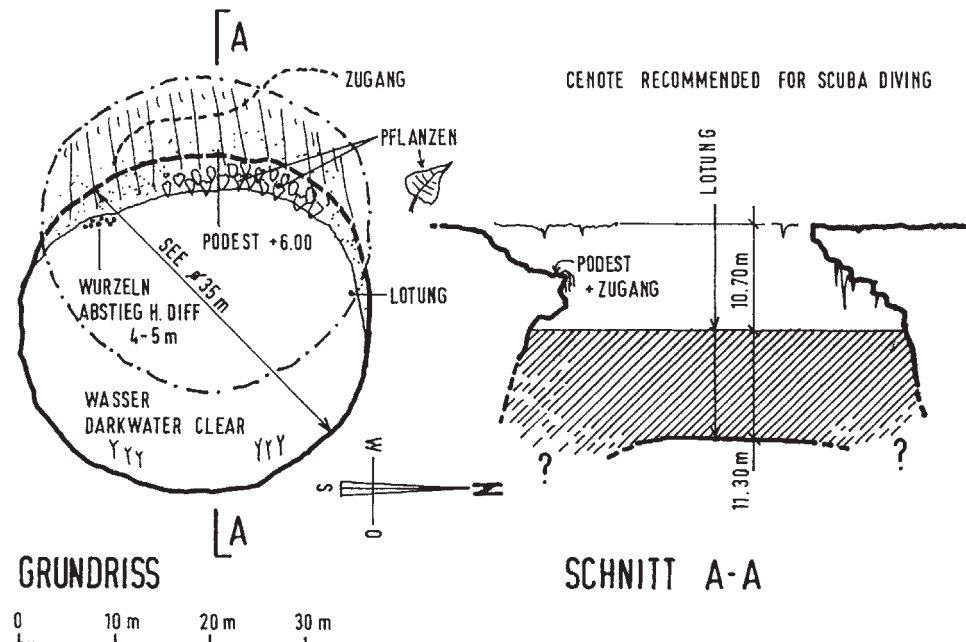

3 CENOTE LUKUM JA

N 20°56'14.8" / W 88°44'29.7"

Cenote Lukum Ja

Mpo. Tunkás

Yucatán