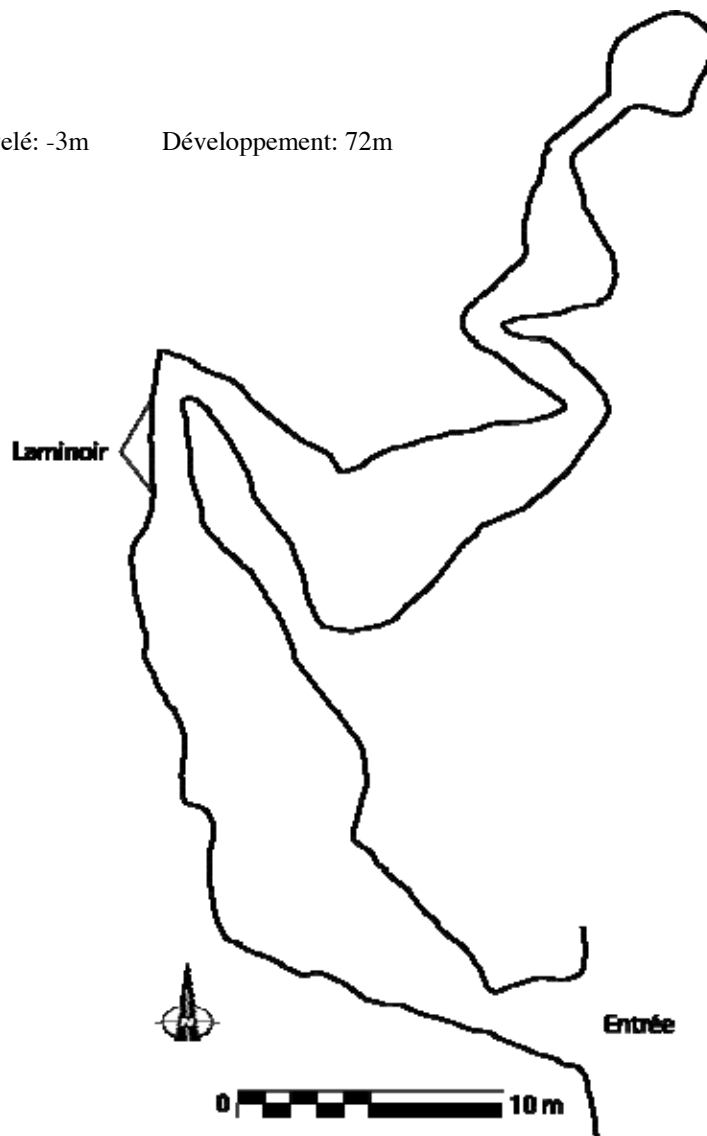

Dénivelé: -3m      Développement: 72m

Cueva 08-13  
Joaquín Miguel  
Chiapas