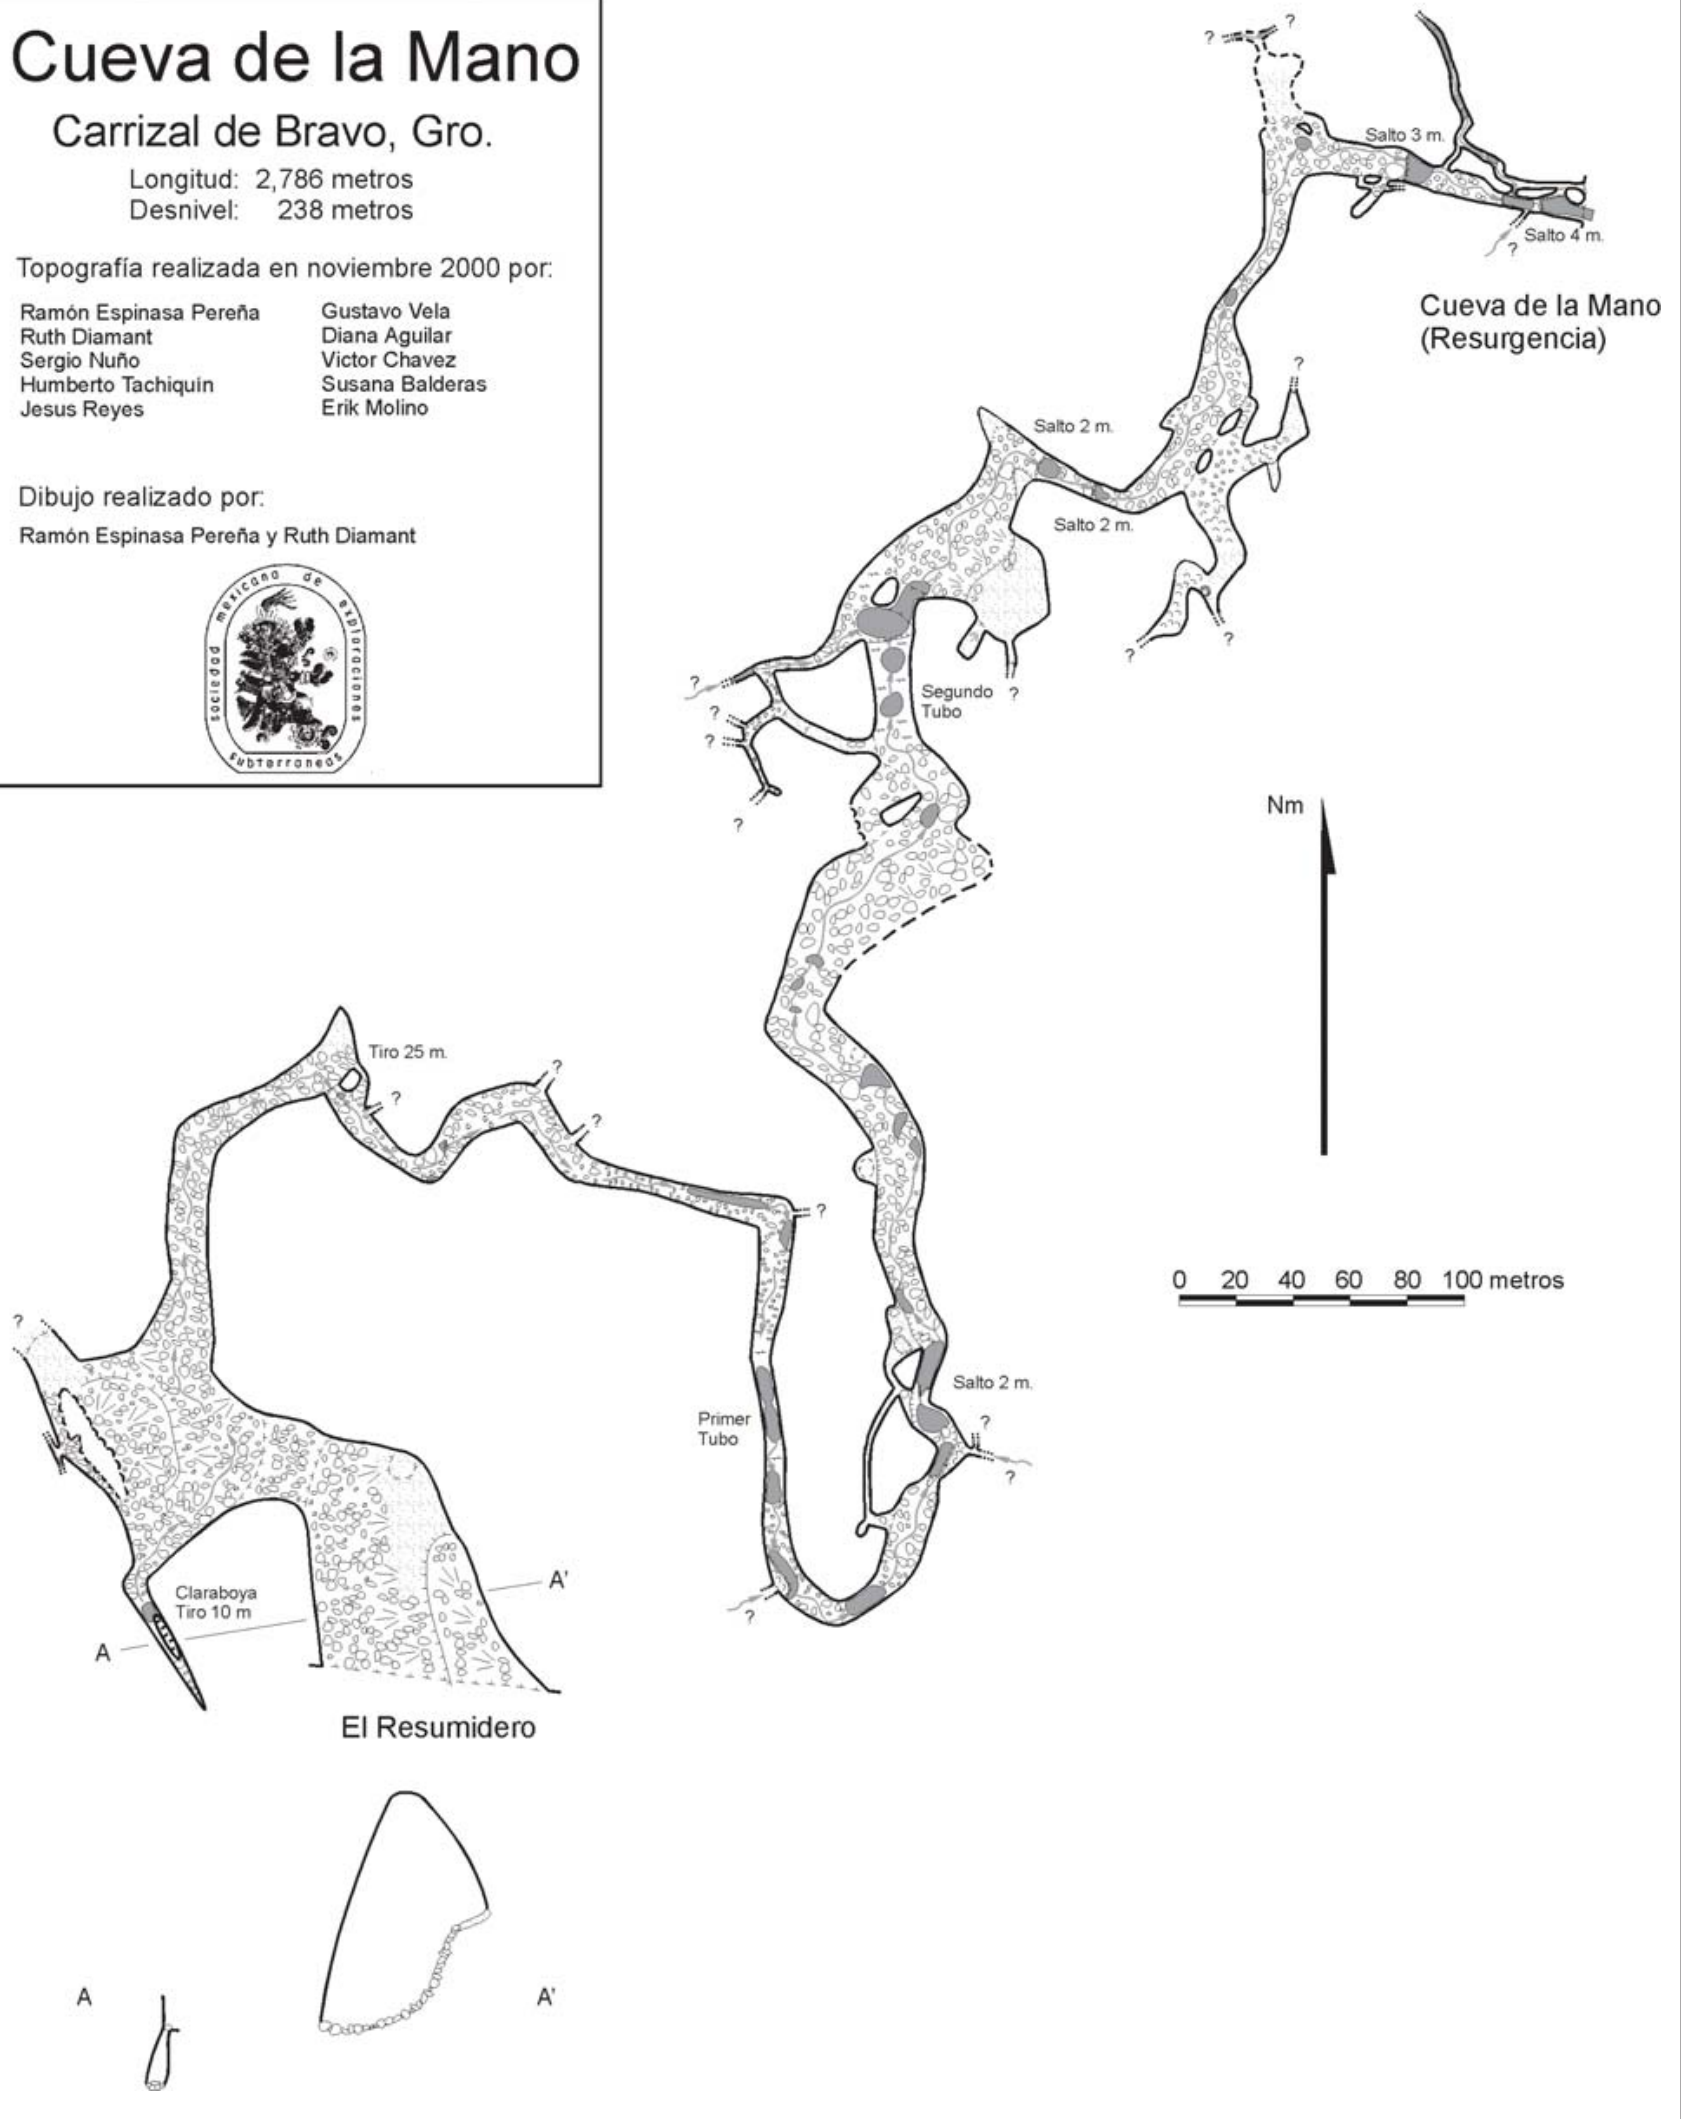

Cueva de la Mano

Carrizal de Bravo, Gro.

Longitud: 2,786 metros
Desnivel: 238 metros

Topografía realizada en noviembre 2000 por:

Ramón Espinasa Pereña	Gustavo Vela
Ruth Diamant	Diana Aguilar
Sergio Nuño	Victor Chavez
Humberto Tachiquin	Susana Balderas
Jesus Reyes	Erik Molino

Dibujo realizado por:

Ramón Espinasa Pereña y Ruth Diamant

Cueva de la Mano
Carrizal de Bravo
Guerrero