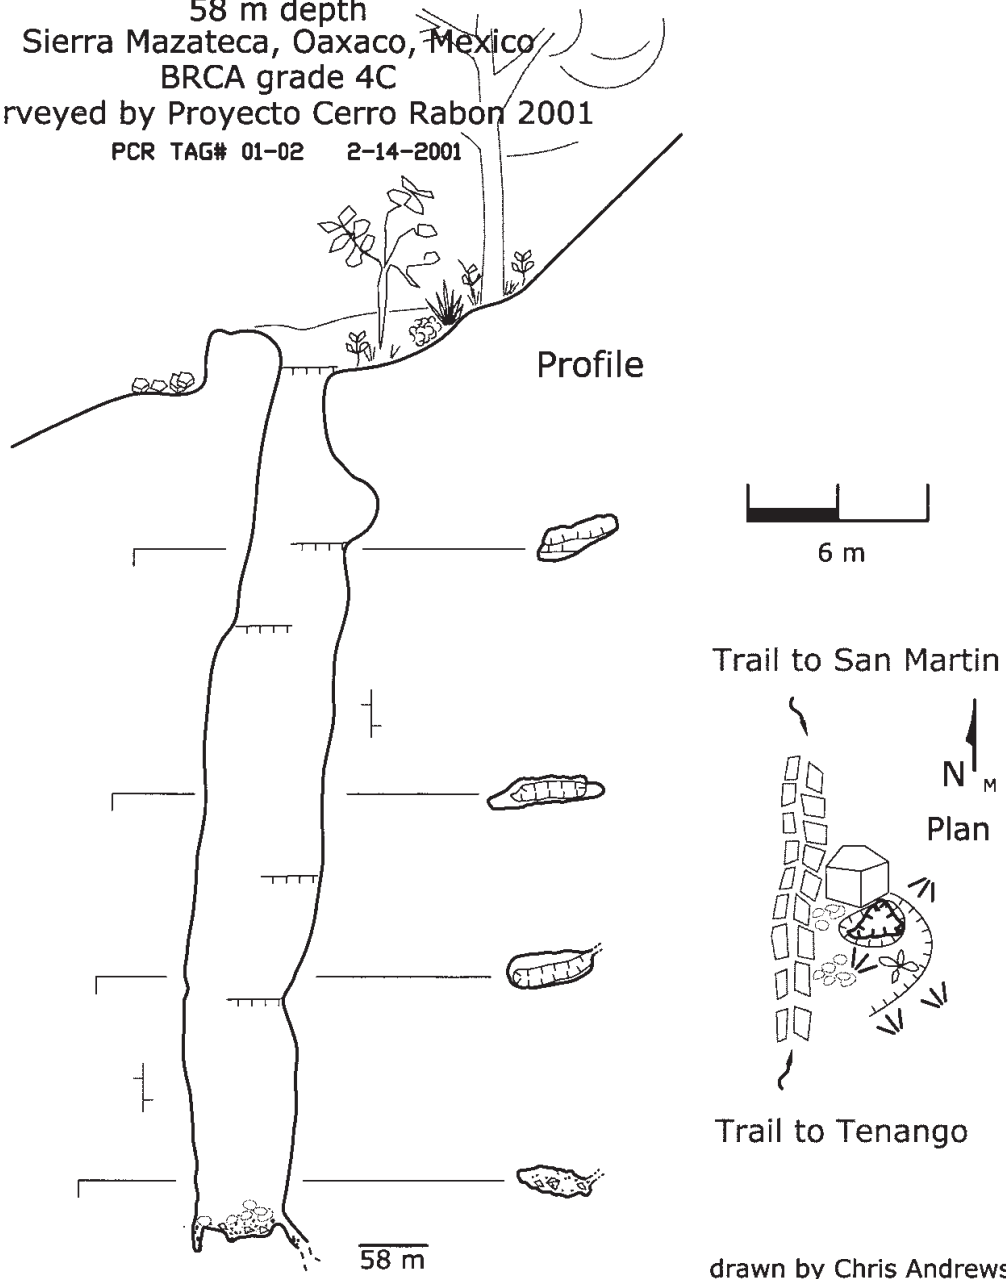

Sotano Del Amor "Cave of Love"

58 m depth  
Sierra Mazateca, Oaxaco, Mexico  
BRCA grade 4C

Surveyed by Proyecto Cerro Rabon 2001

PCR TAG# 01-02 2-14-2001

Sótano del Amor  
San Martín Caballero  
Oaxaca