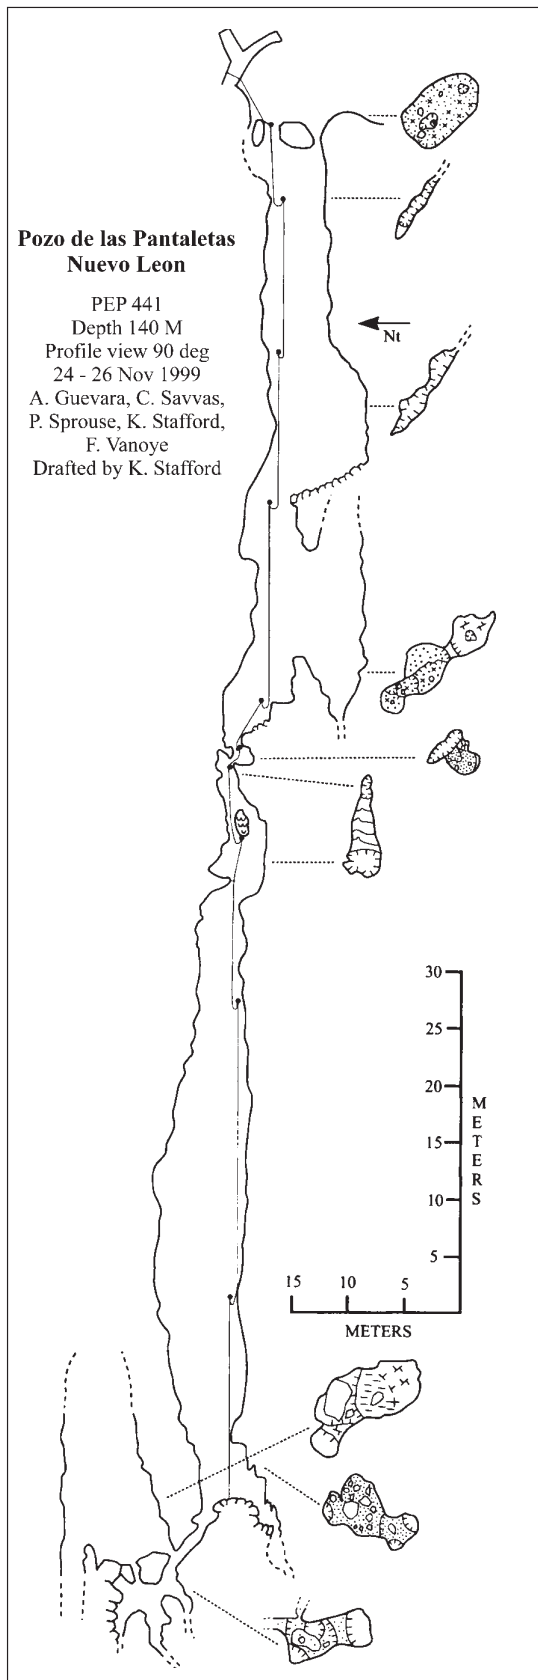

**Pozo de las Pantaletas
Nuevo Leon**

PEP 441
Depth 140 M
Profile view 90 deg
24 - 26 Nov 1999
A. Guevara, C. Savvas,
P. Sprouse, K. Stafford,
F. Vanoye
Drafted by K. Stafford

Pozo de las Pantaletas
Santa Marta de Arriba
Nuevo León

AMCS Activities Newsletter no. 24, p. 8, 2001

Death Coral Caver no. 10, p. 19, 2000