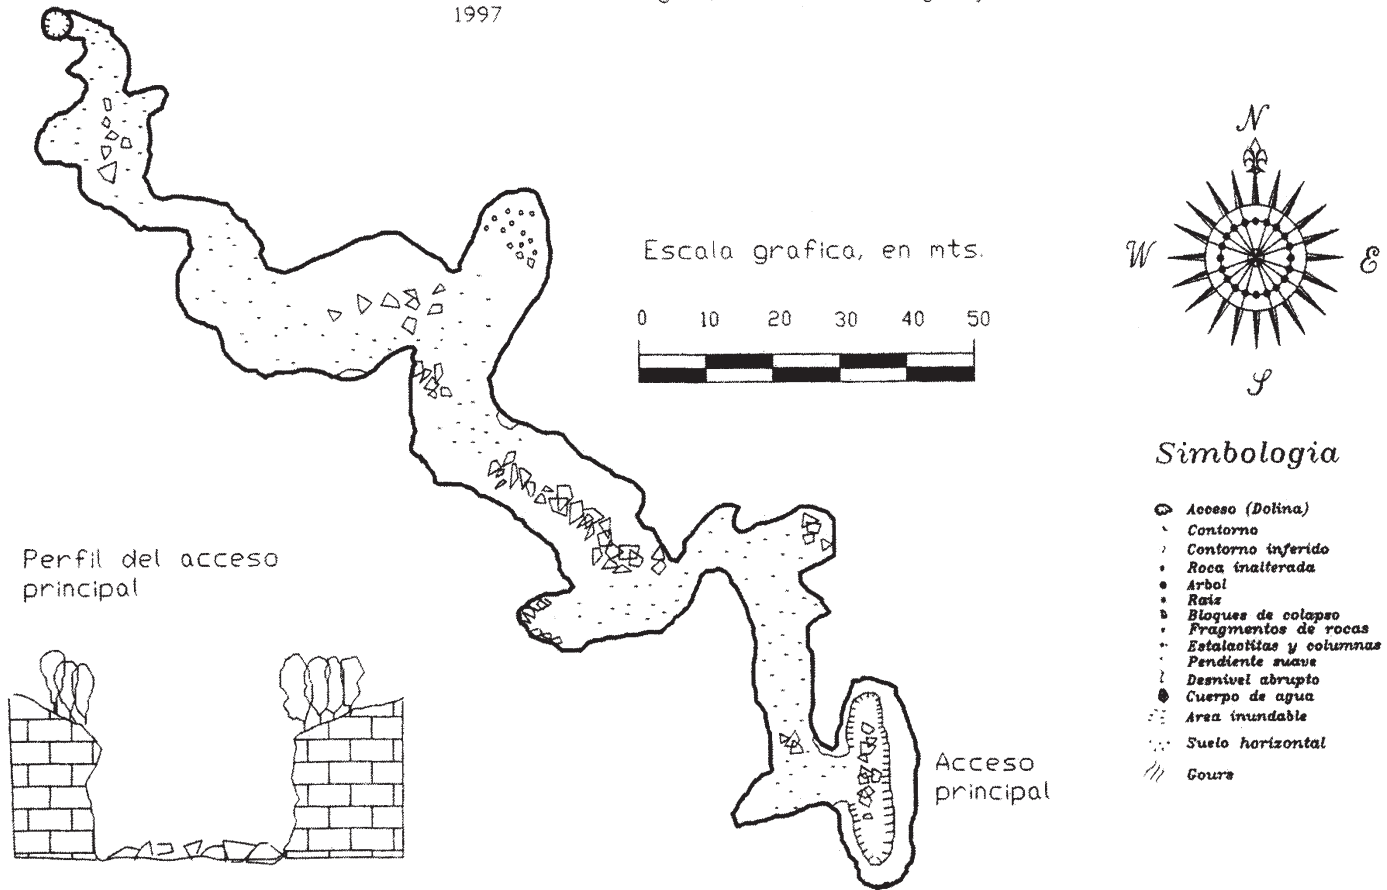

ACTUN HUACHAPI
MUNICIPIO DE HOPELCHEN, CAMPECHE, MEXICO

Topografía efectuada con suuntos y cinta por:
Mario Gamboa Gongora, Jose Gamboa Vargas y Omar Ramirez Gaona.
1997

Actun Huachapi
Mpo. Hopelchén
Campeche

Proceedings of the 12th International Congress of Speleology, vol. 6, p. 87, 1997

Yuc 2013 2014 2015, 2016