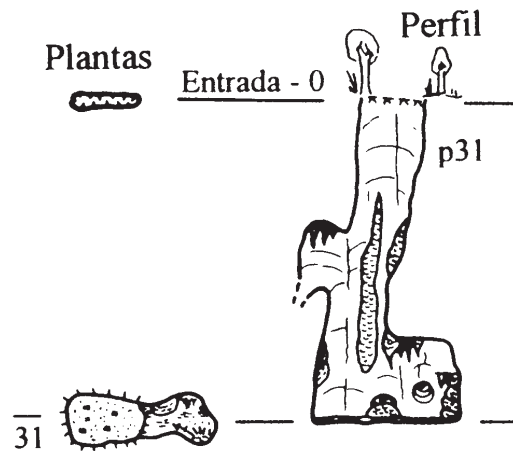

## Sótano de Escudo Escondido

localizacion: 22m y 147° de  
Sotano do los Tres Ojos Verdes

**Profundidad: 31 Metros**

**Longitud: 13 Metros**

Suuntos y Cinta 11/27/96 por:

David Cole

Alan Cressler

Marion Ziemons

Sótano de Escudo Escondido  
El Cielo, Mpo. Gómez Farías  
Tamaulipas