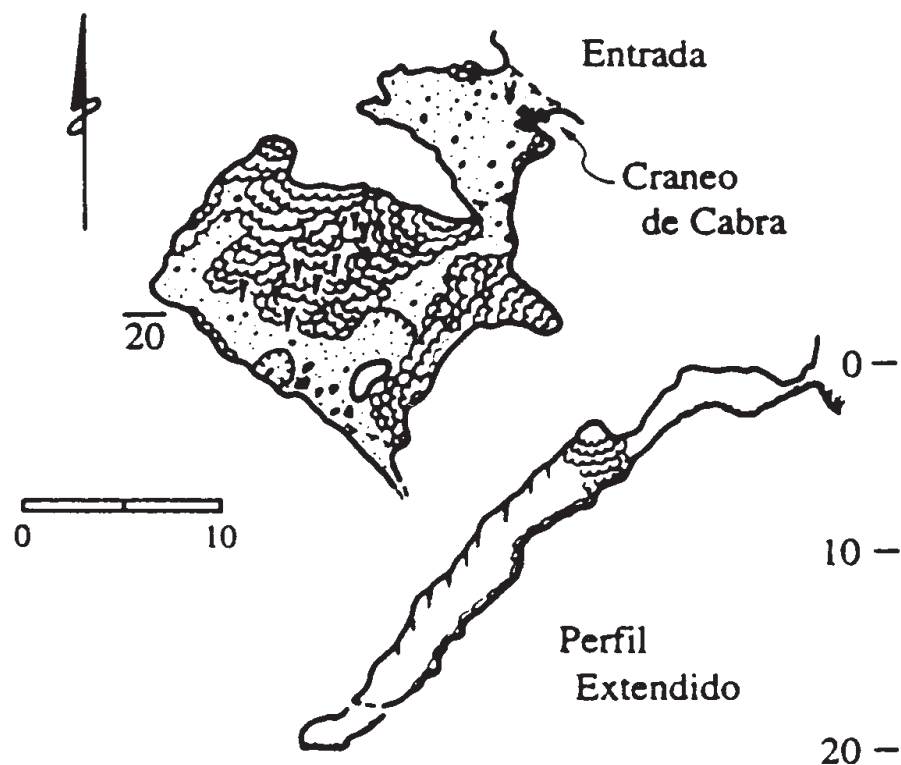

# Cueva del Craneo de Cabra

Tlaltenango, Veracruz, Mexico

Profundidad: -20m Longitud: 34m

Suuntos y Cinta Marzo 1995

Por: Andrea & Mike Futrell, Pete Hollings

ZAC148

Los Niños dicen: - Aqui vive El Diablo.

MF

Cueva de Cráneo de Cabra

Tlaltenango

Veracruz

AMCS Activities Newsletter no. 22, p. 71, 1997