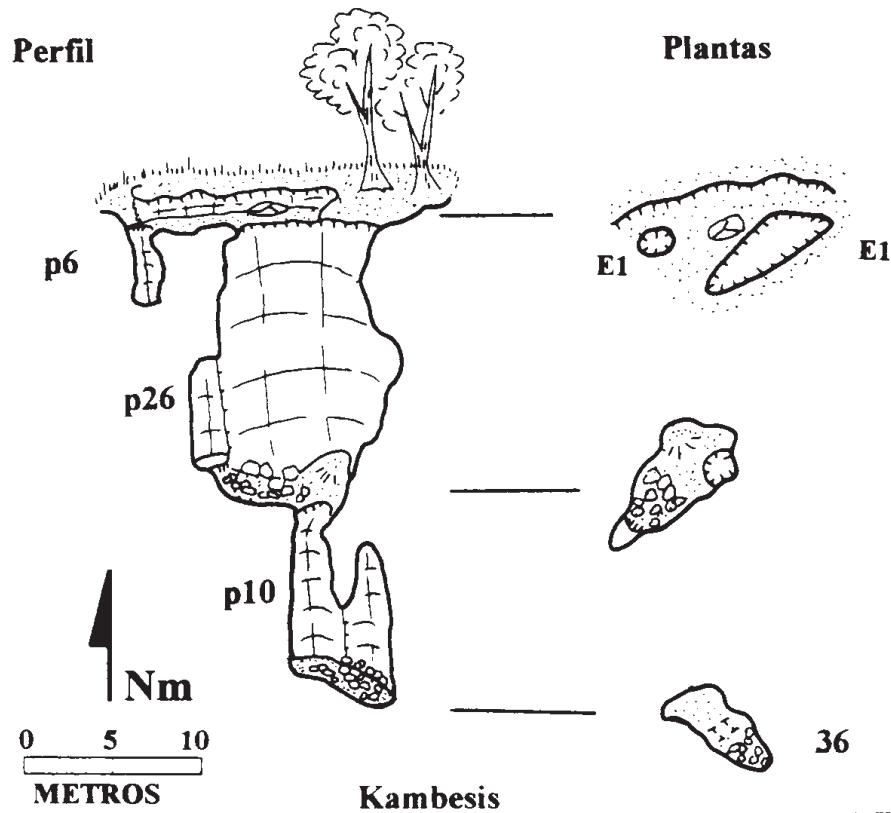

# Sótano de Tlaltenango - ZAC 79

## Tlaquilpa, Veracruz, Mexico

Suuntos y Cinta, Marzo 1995

Por: Jose Benjamin Cruz, Doug Strait, Pat Kambesis

Profundidad: -36m

Longitud: 12 m

Sótano de Tlaltenango

Mpo. Tlaquilpa

Veracruz