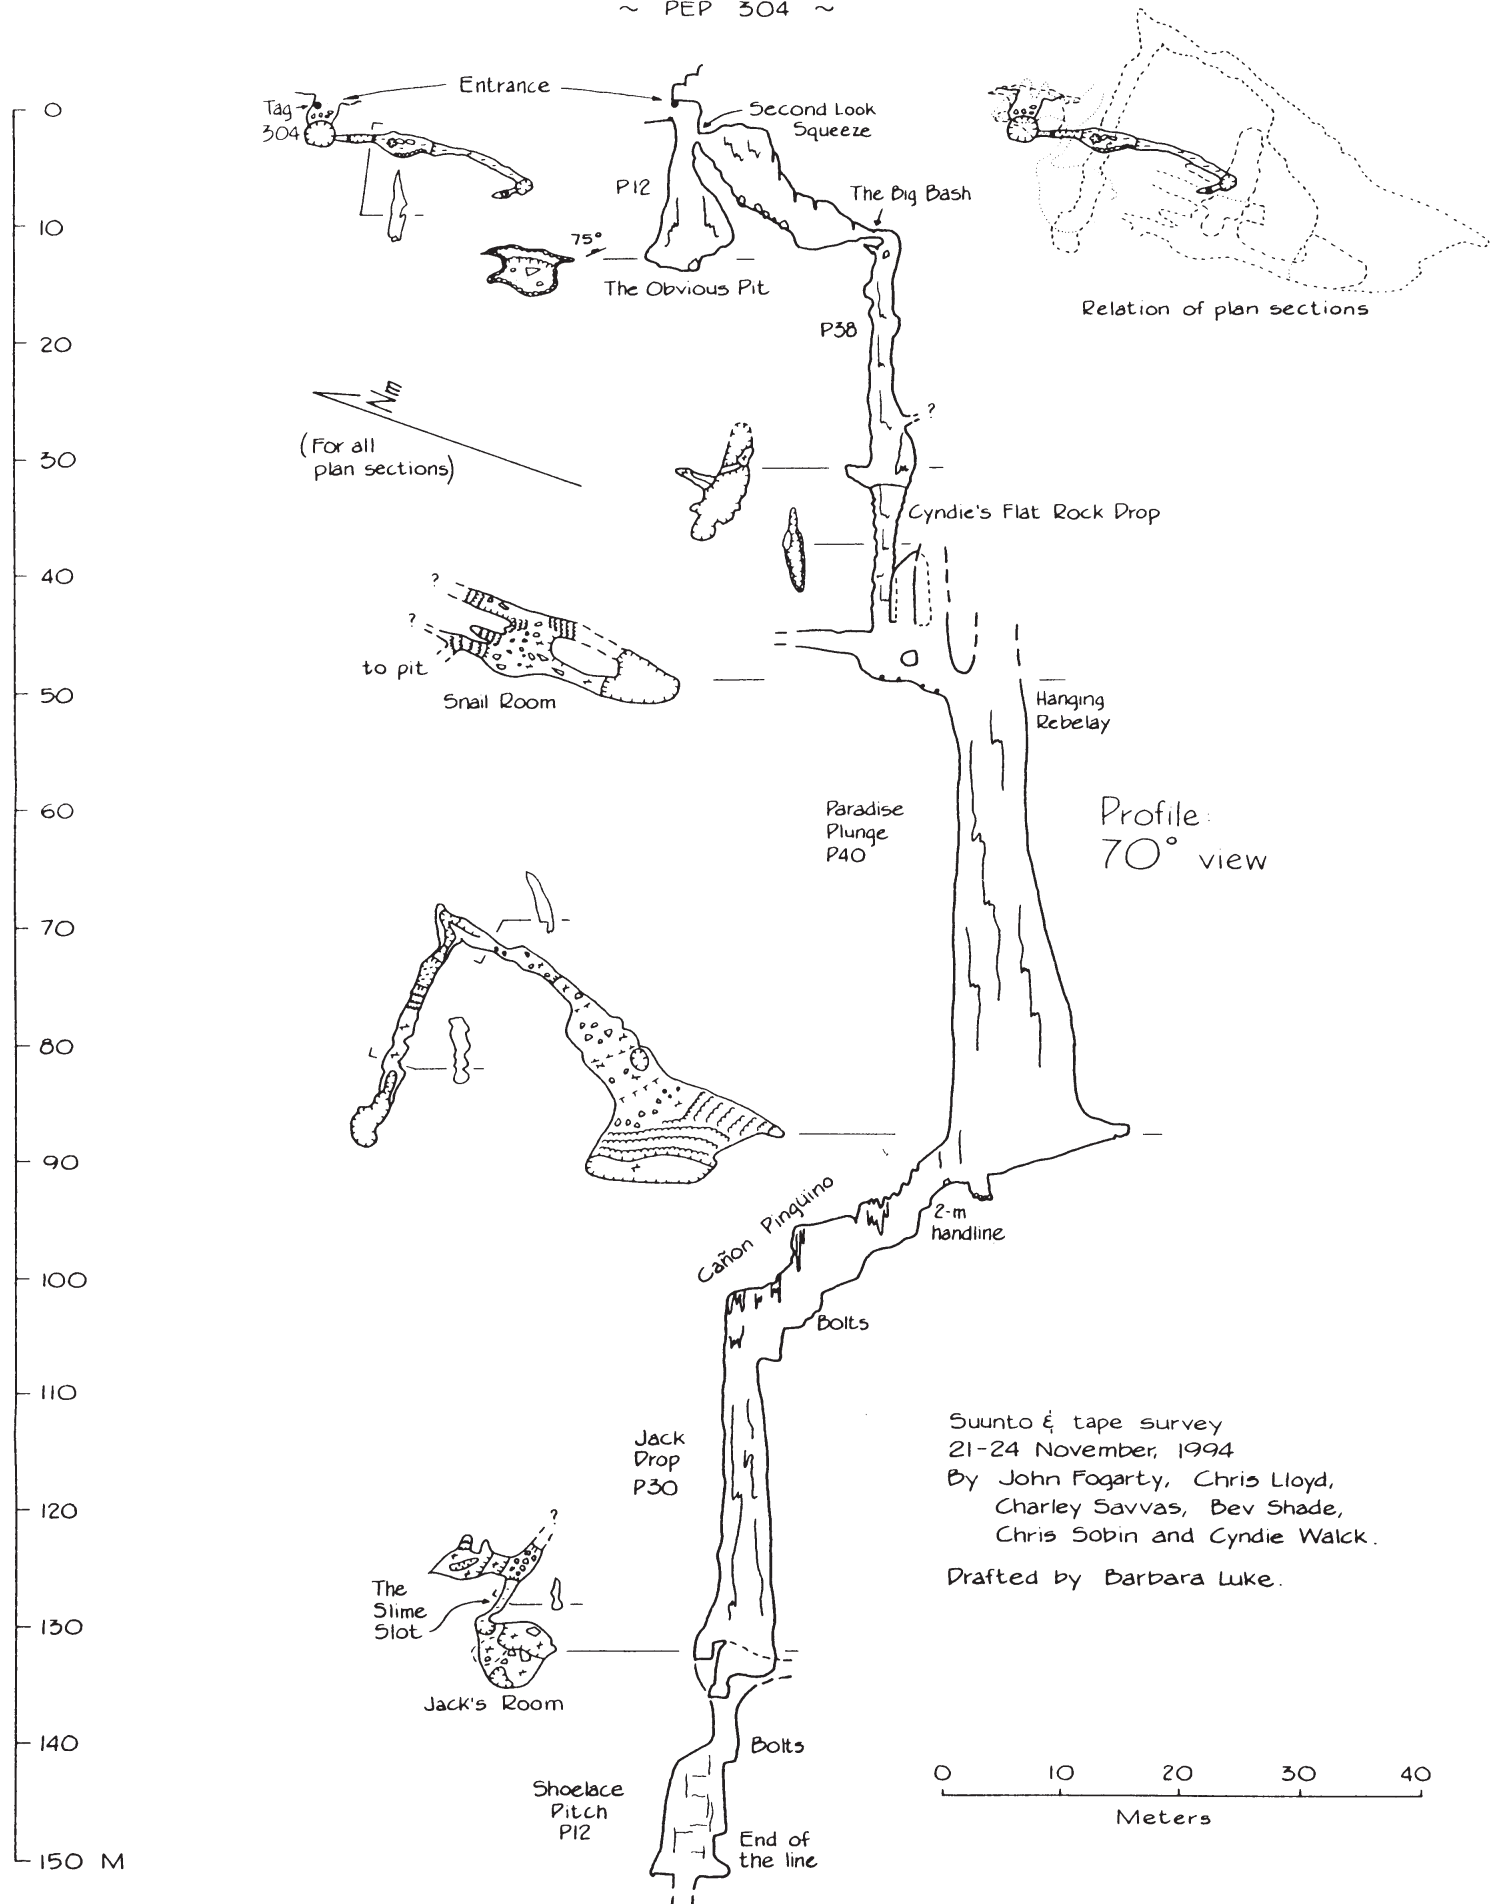

# Cueva de Más Cable

La Escondida, Nuevo León, México

UTM Coordinates E 429,810 N 2,652,350

Length: 200 M Depth: 151 M Elevation: 2550 M

~ PEP 304 ~

Cueva de Más Cable  
La Escondida, Mpo. Zaragoza  
Nuevo León

Death Coral Caver no. 5, follows p. 22, 1995  
reprinted AMCS Activities Newsletter no. 22, p. 18, 1997