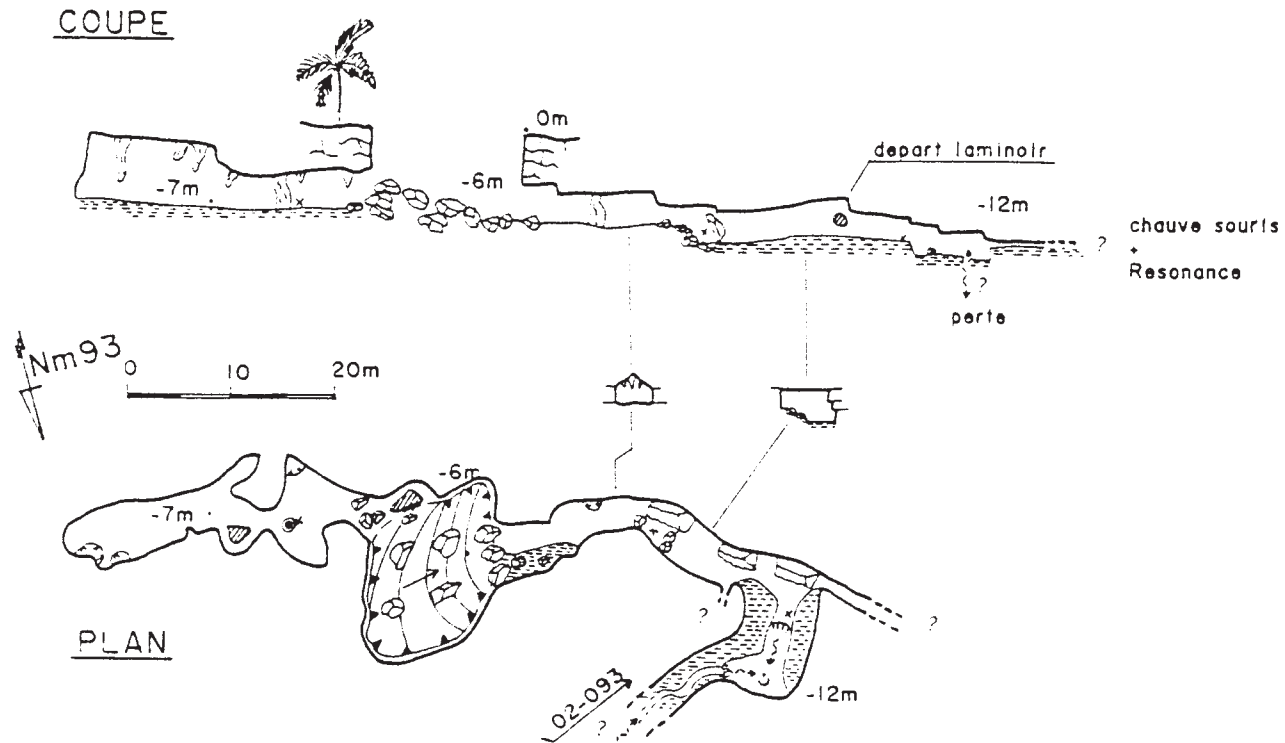

93-7 CUEVA DE LAS RUINAS

Den : ~12m Dev : 90m
Degre 4
M'EXPE 93

Cueva de las Ruinas (93-7)

Emilio Rabassa, Mpo. Ocozocoautla de Espinoza
Chiapas

M'Expé 93, p. 52, 1993

AMCS Activities Newsletter no. 21, p. 81, 1995