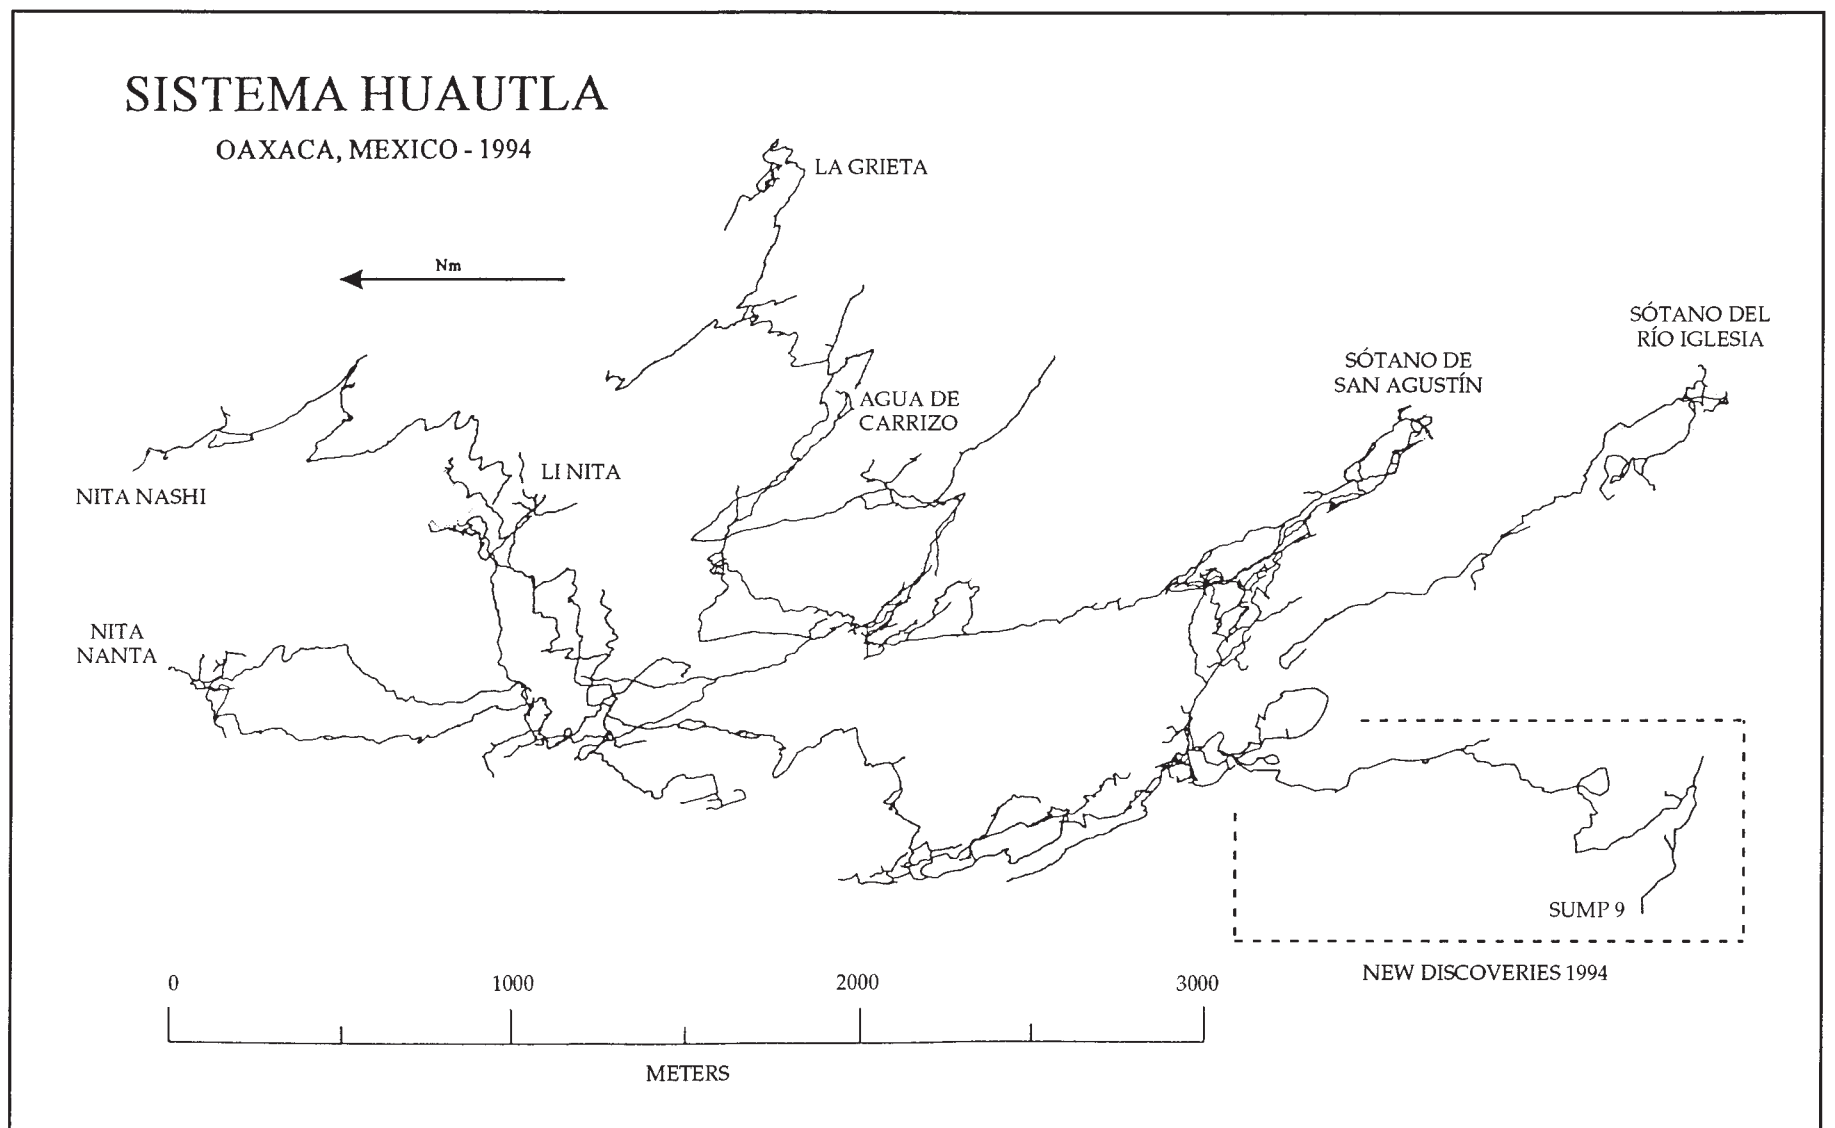

# SISTEMA HUAUTLA

OAXACA, MEXICO - 1994

Profile rotated 135 degrees west

# SISTEMA HUAUTLA

OAXACA, MEXICO - 1994

Sistema Huautla  
Mpo. Huautla de Jiménez  
Oaxaca

AMCS Activities Newsletter no. 21, pp. 50-51, 1995