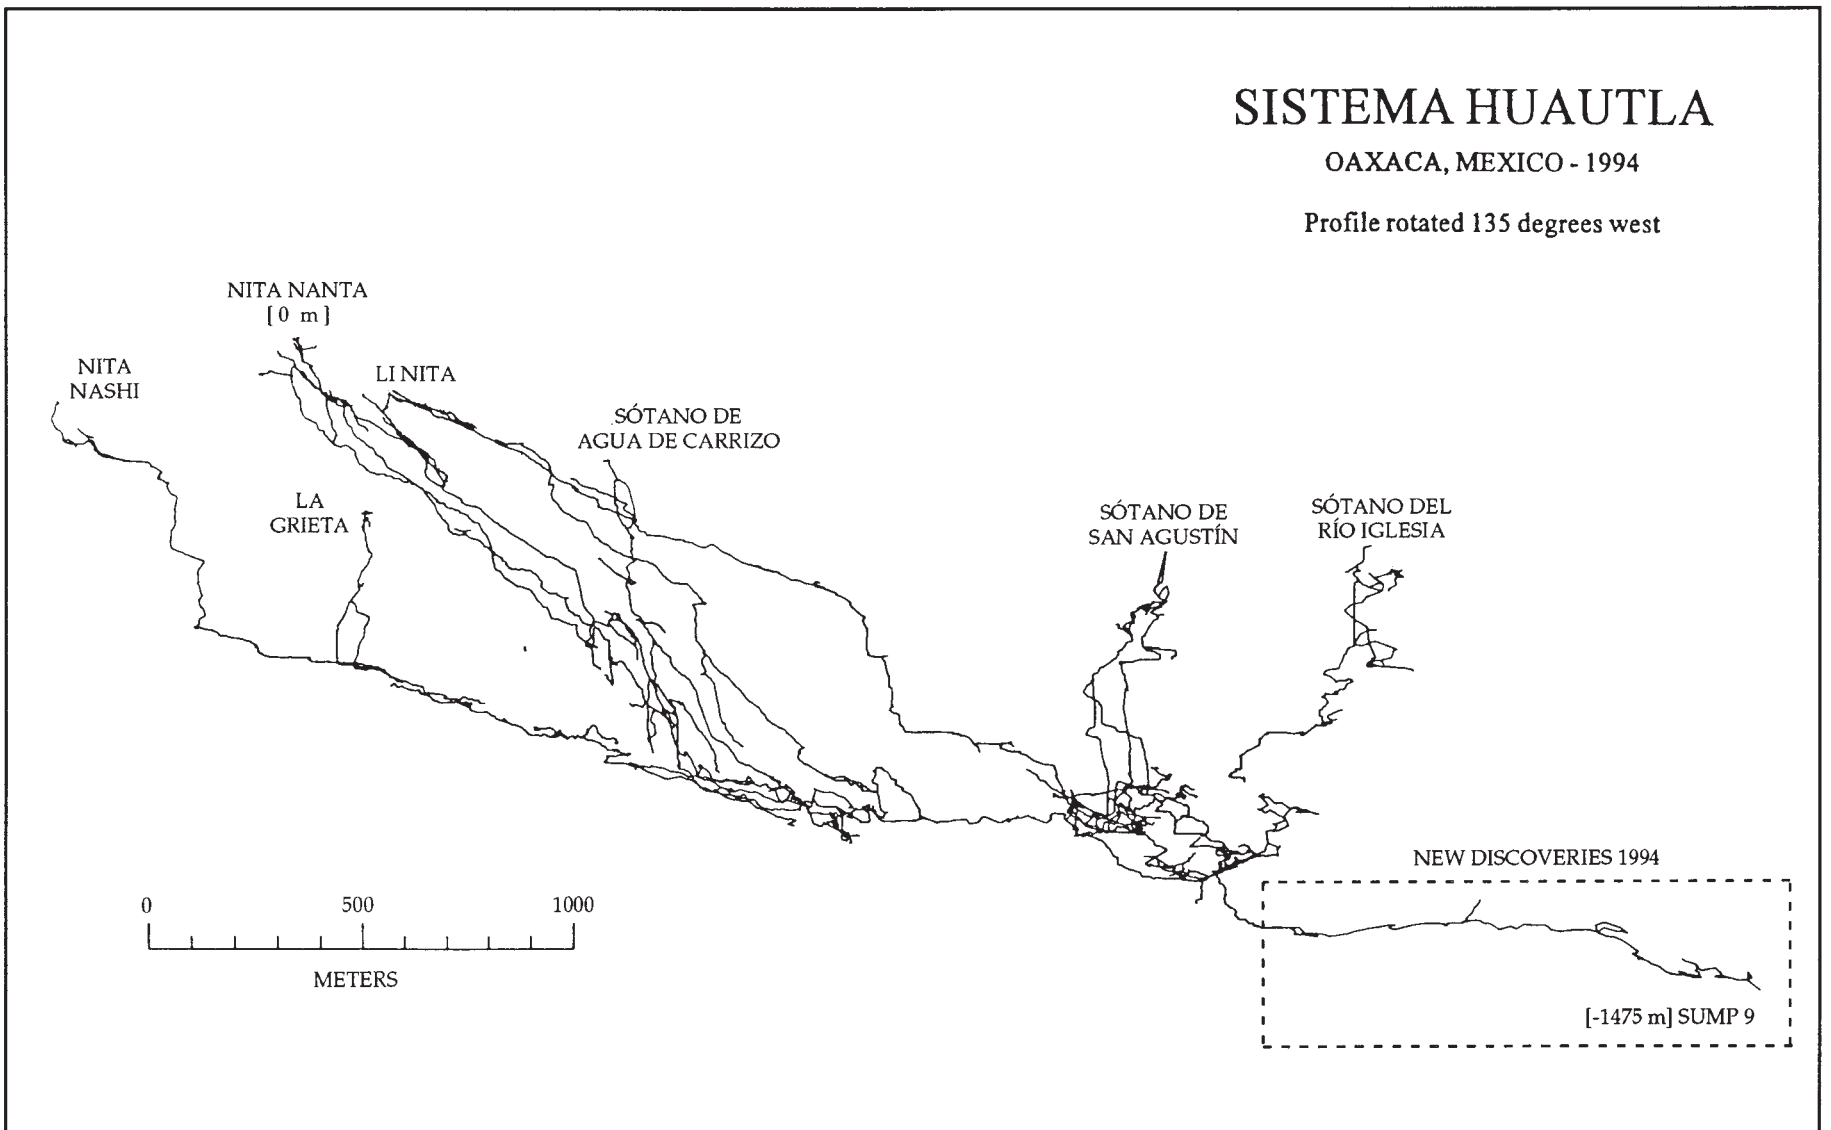

# SISTEMA HUAUTLA

OAXACA, MEXICO - 1994

Profile rotated 135 degrees west

# SISTEMA HUAUTLA

OAXACA, MEXICO - 1994

Sistema Huautla  
Mpo. Huautla de Jiménez  
Oaxaca

AMCS Activities Newsletter no. 21, pp. 50-51, 1995