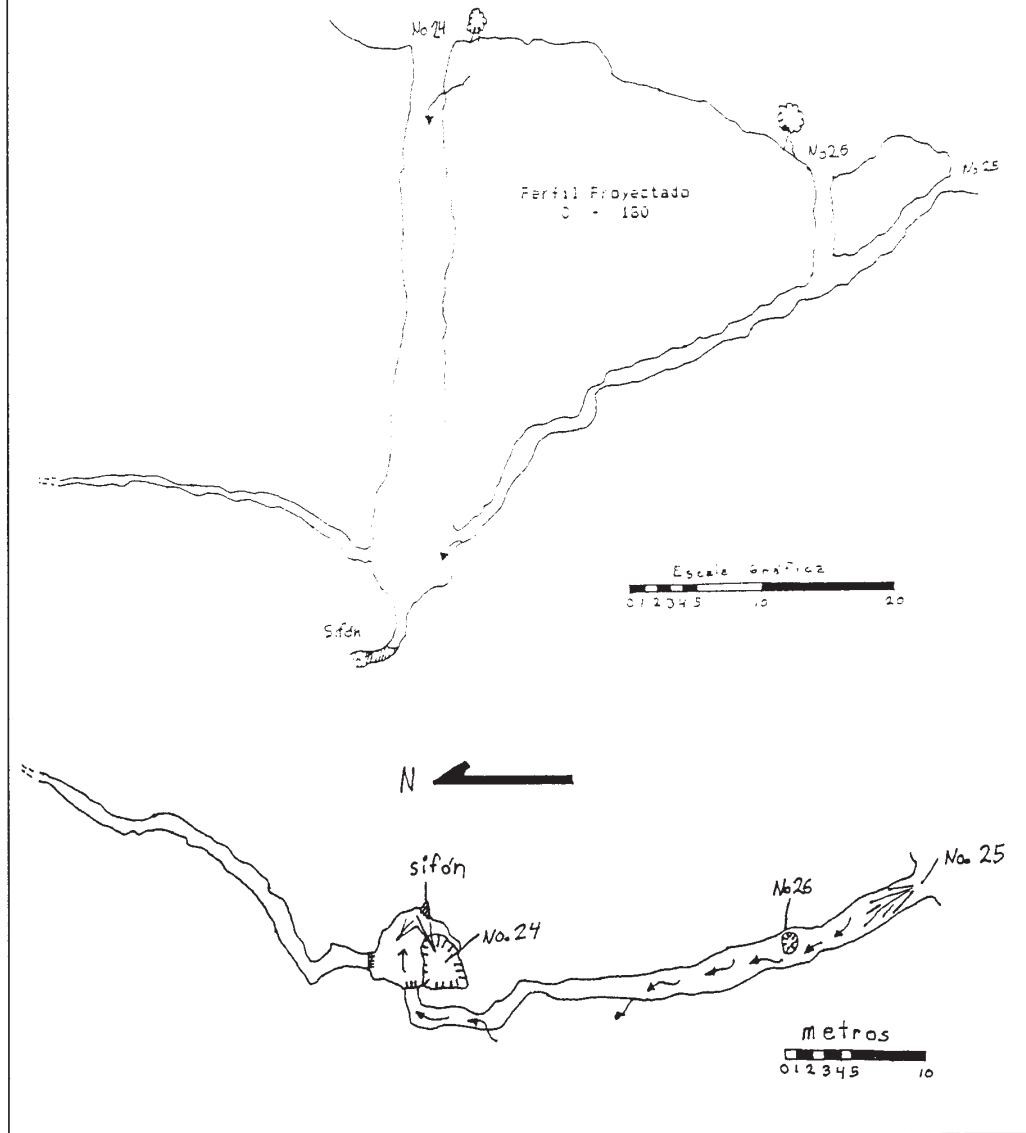

SÓTANO DE MI CARNAL  
Iztaxochitla, Mpo. de Coyomeapan, Pue.

Topografiado con cintas y suuntos en Diciembre de 1991 por  
J. Vargas, V. Bénard, F. Bobadilla, V. Reinoso,  
C. Galicia, F. Ruiz, G. Avila S.  
Profundidad 46 m, Longitud 79 m  
U.N.A.M.

Sótano de Mi Carnal  
Iztaxochitla, Mpo. Coyomeapan  
Puebla