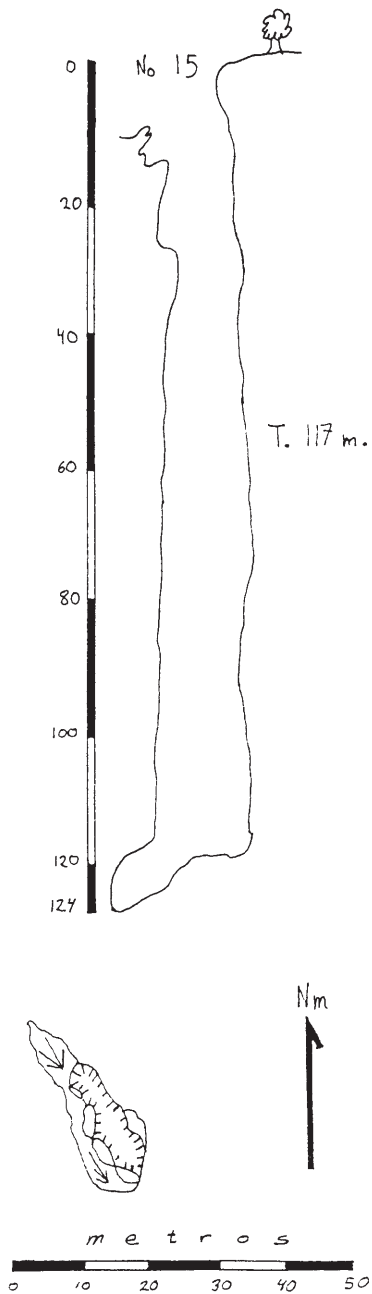

SÓTANO DE LOS
10 MINUTOS

Iztaxochitla,
Mpo. de Coyomeapan, Pue.

Topografía con cintas y suunto
en Abril de 1990
por J. Vargas y E. Tobón

U.N.A.M.

Sótano de los 10 Minutos
Iztaxochitla, Mpo. Coyomeapan
Puebla