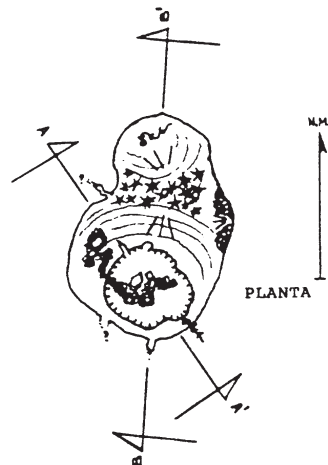

CORTE A - A'

metros

CORTE B - B'

SISTEMA TEPETLAXTLI.

SOTANO TEPETLAXTLI # 2

Lugar: Tepetlaxtli, Sierra Negra  
Municipio de Tlacotepec de Díaz, Puebla

Escala gráfica en metros

Trabajo realizado con suuntos  
y cinta por:

- Ricardo Arias - AEIPN
- José Luis Hernández
- Alejandro Villagrán
- Gilberto Pantaleon
- Leovardo Luna
- José Guerrero
- Mauricio Tapie - SMES

Plano elaborado por M.Tapie en  
agosto de 1992.

Sótano Tepetlaxtli no. 2  
Tepetlaxtli, Mpo. Tlacotepec de Díaz  
Puebla