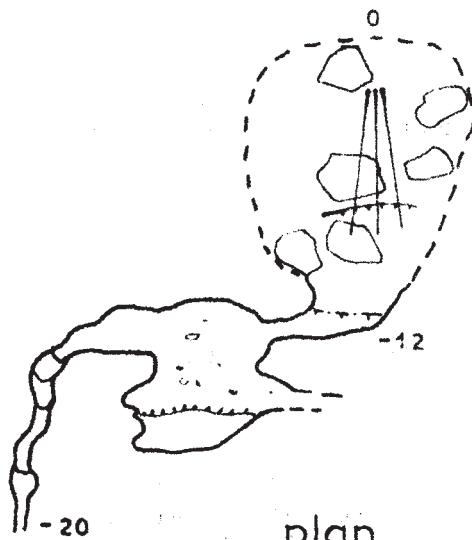

perte fossile anonyme

plan
D=35 m ca.

unnamed cave

Estimalco, Mpo. Chilpancingo

Guerrero

Grottes et Gouffres no. 68, p. 4, 1978