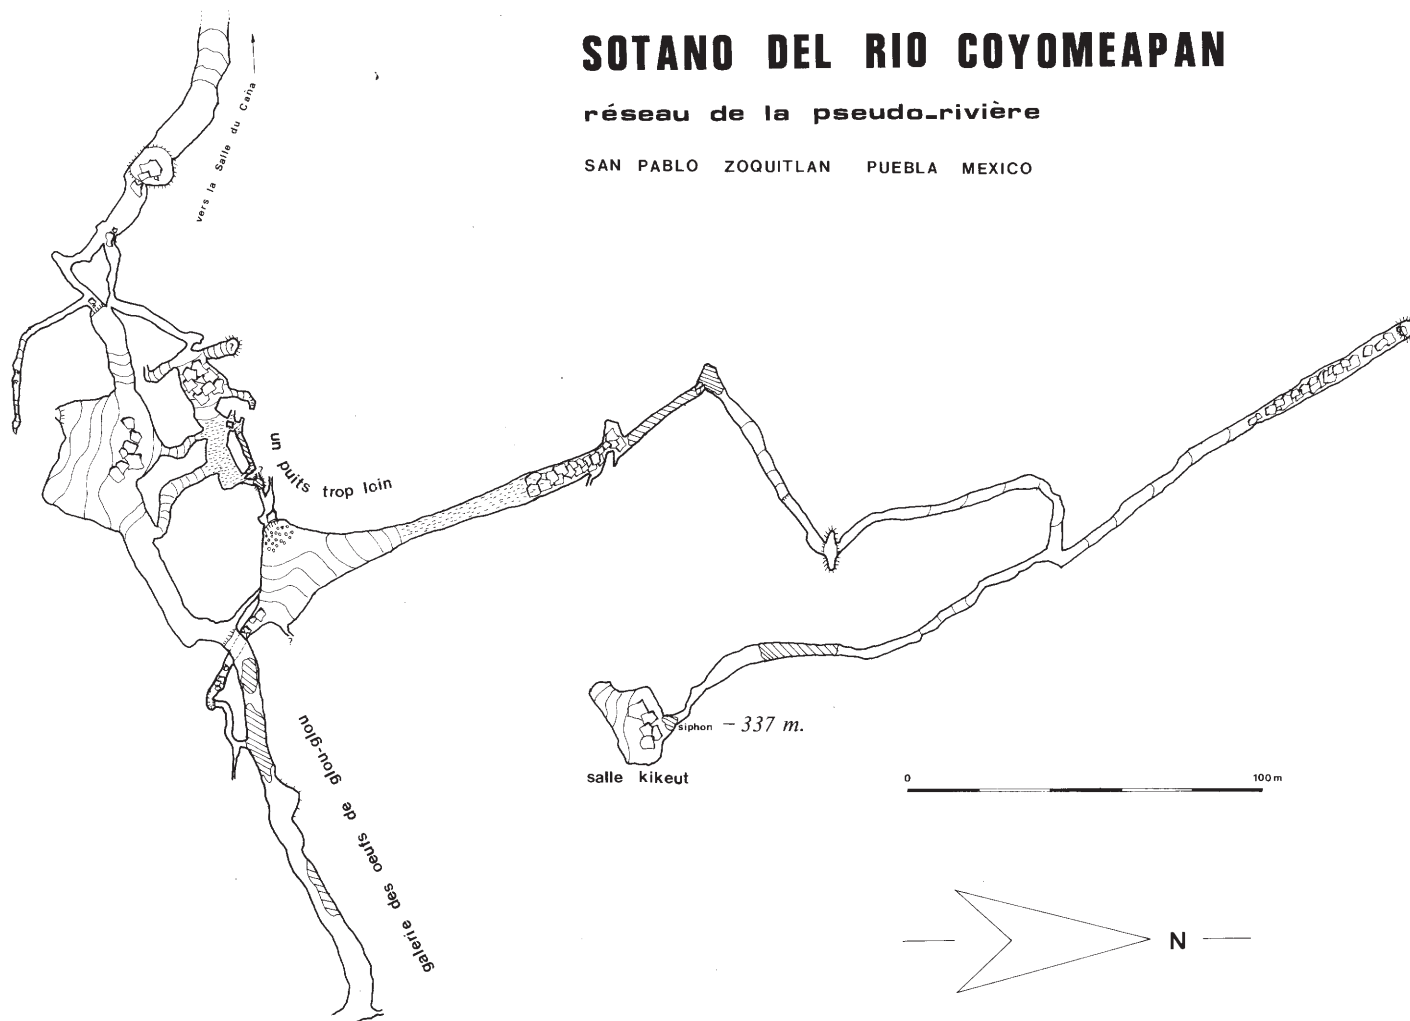

# SOTANO DEL RIO COYOMEAPAN

réseau de la pseudo-rivière

SAN PABLO ZOQUITLAN PUEBLA MEXICO

Sótano del Río Coyomeapan  
Mpo. San Pablo Zoquitlán  
Puebla  
Spéléo Flash no. 140, p. 4, 1983