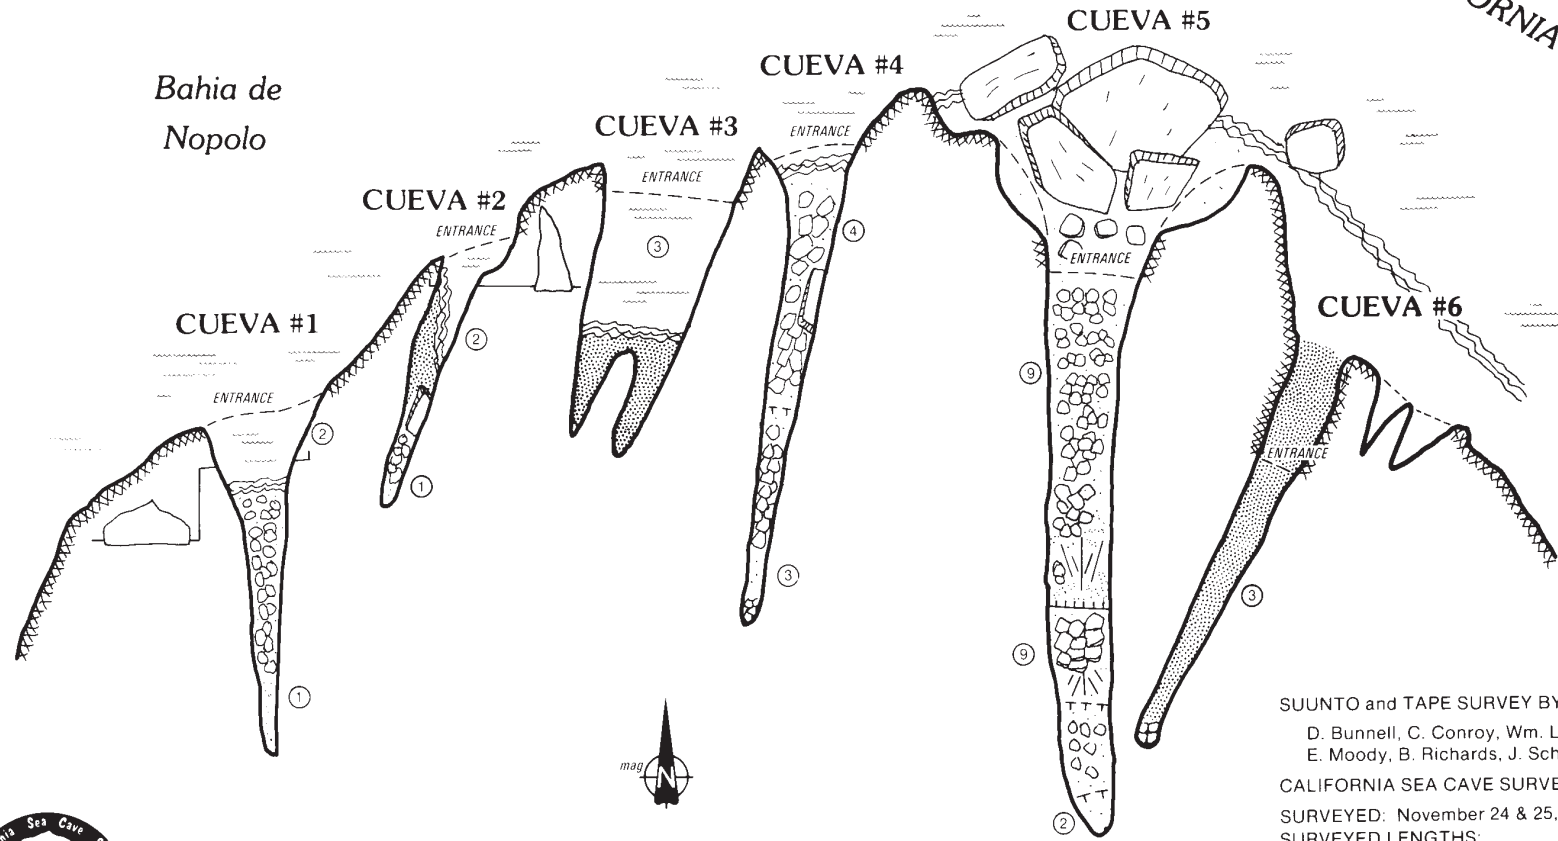

CUEVAS DE NOPOLO

ESTADO DE BAJA CALIFORNIA SUR

GULF OF CALIFORNIA

Bahía de Nopolo

SUUNTO and TAPE SURVEY BY:
D. Bunnell, C. Conroy, Wm. Liebman,
E. Moody, B. Richards, J. Schmidt

CALIFORNIA SEA CAVE SURVEY
SURVEYED: November 24 & 25, 1984
SURVEYED LENGTHS:

- CUEVA #1— 18 m
- CUEVA #2— 16 m
- CUEVA #3— 18 m
- CUEVA #4— 26 m
- CUEVA #5— 31 m
- CUEVA #6— 16 m

TOTAL: 125 meters

© 1985, CSCS; BOB RICHARDS

Cuevas de Nopoló
Puerto Escondido
Baja California Sur