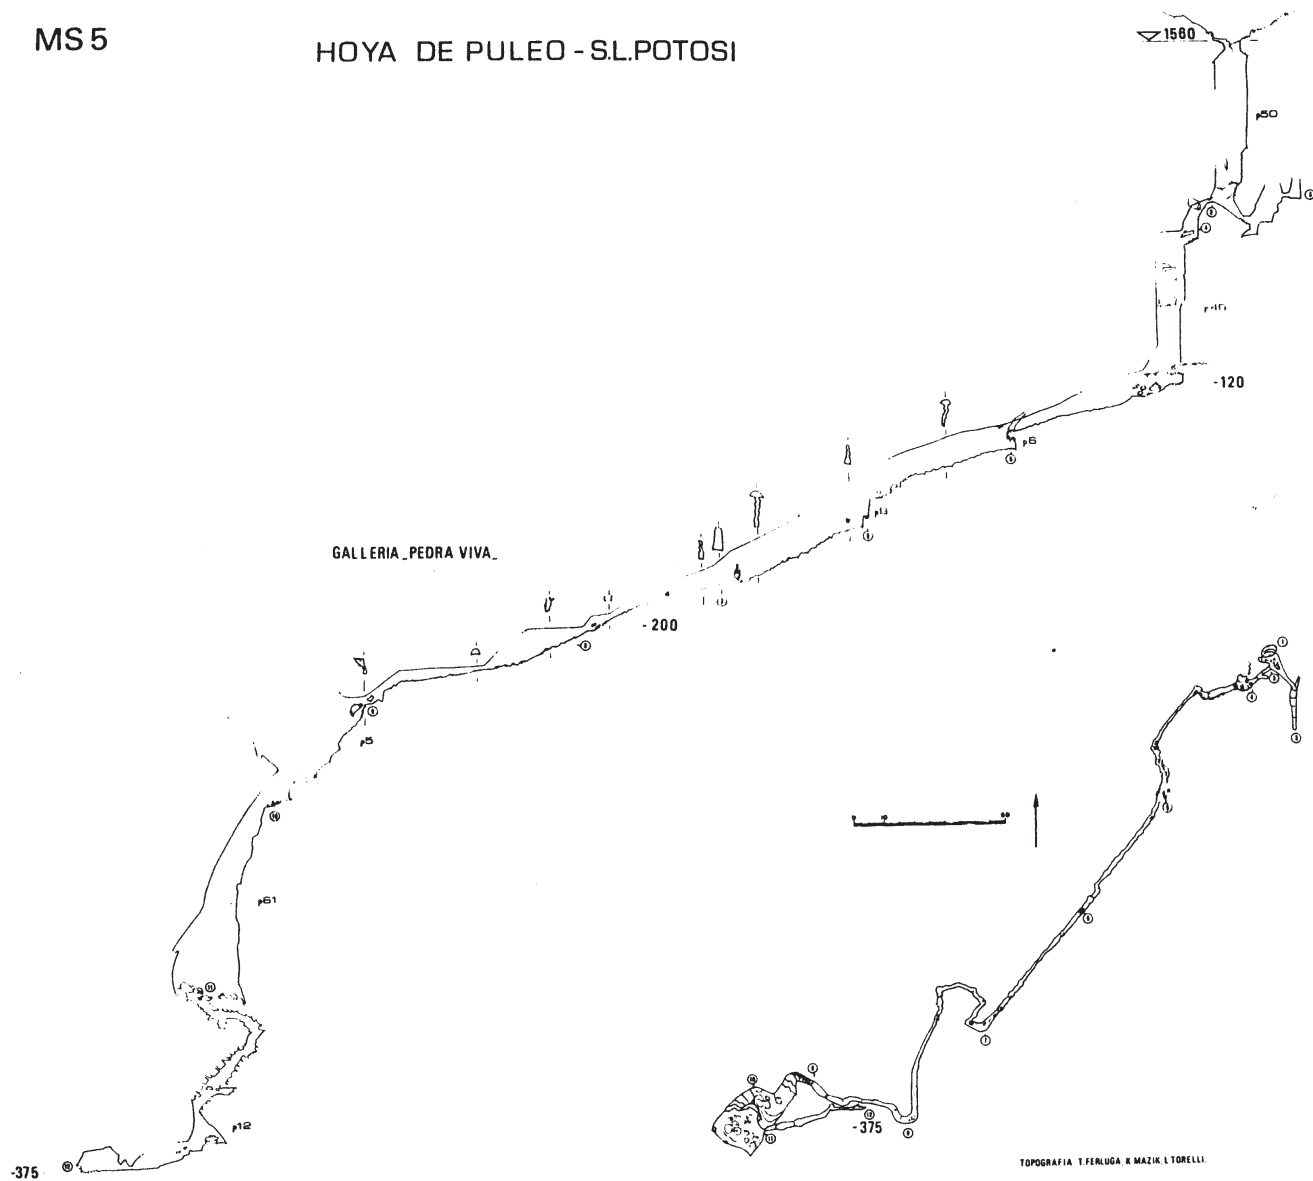

MS 5

HOYA DE PULEO - S.L.POTOSI

Hoya de Puleo (MS5)

Capadero

San Luis Potosí

Atti e Memorie della Commissione Grotto "Eugenio Boegan," vol. 24, p. 43, 1985

Speleologia 16, p. 14, 1987