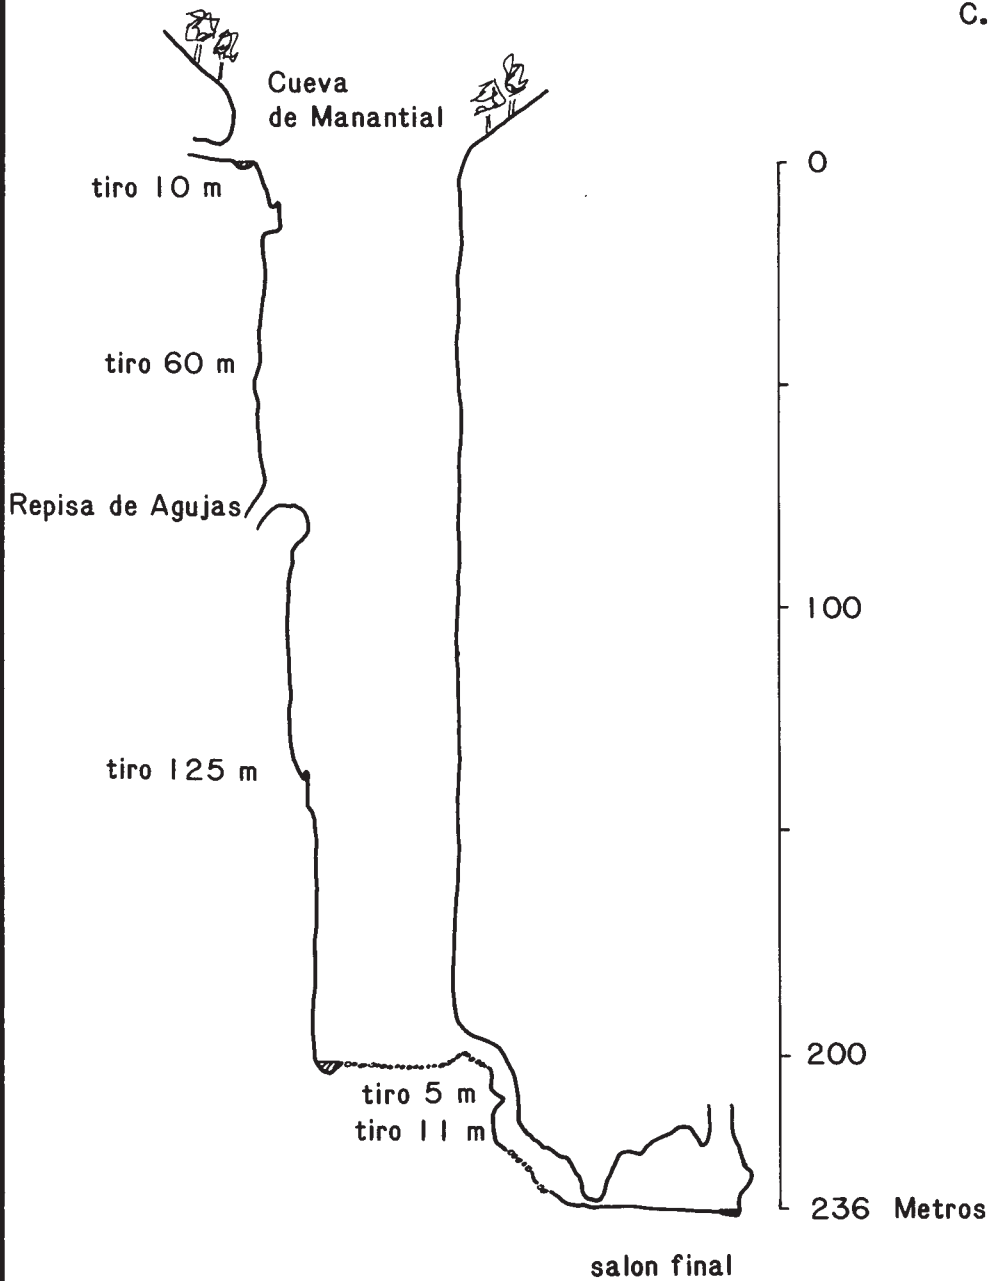

SOTANO DE ALPUPULUCA

San Sebastian, Veracruz

Croquis elaborado por

C. Lazcano, J. Prieto,

V. Granados

Febrero de 1983

SMES

Sótano de Alpupuluca

San Sabastian

Veracruz