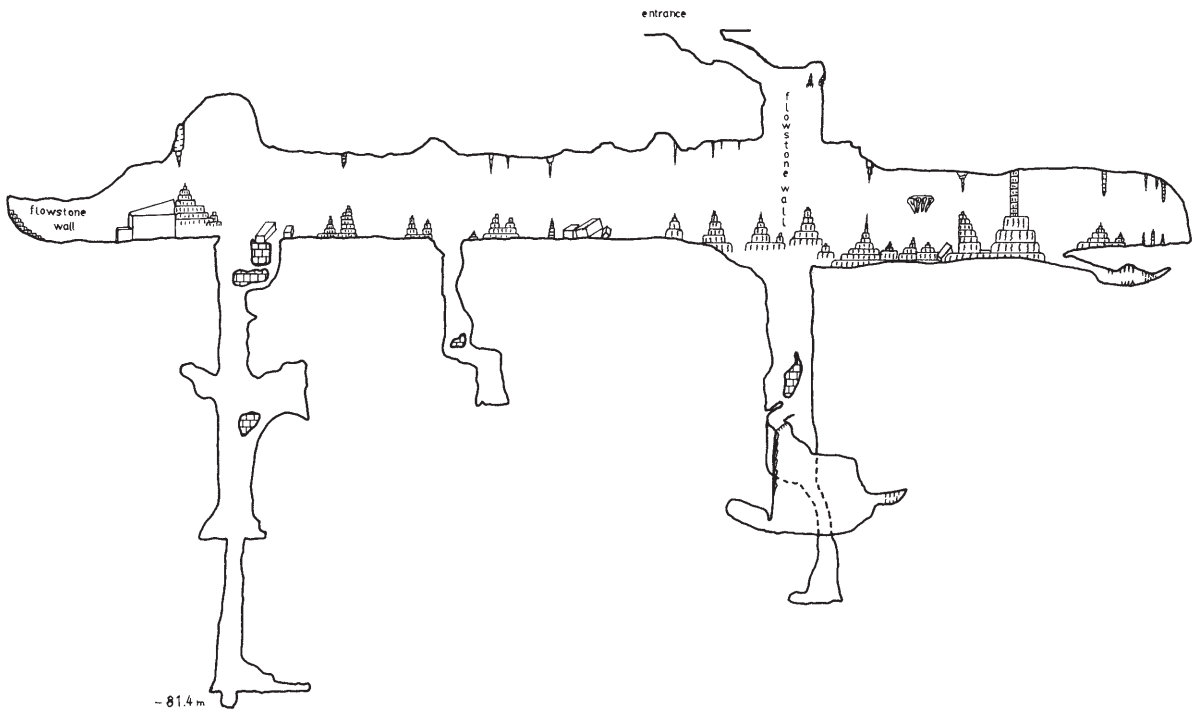

CUEVA DE CUCHILLO

SIERRA DE MINAS VIEJAS

RANCHO MINAS VIEJAS, N. L., MEXICO
 SUUNTO & TAPE SURVEY APRIL, 1980 BY:
 DWIGHT BOECKER MIKE LAUGHLIN
 BOBBY BROOK DAN KLINEFELTER
 RUIRI CLARKE BILL MAYNE
 PAUL DUNCAN ALAN MONTEMAYOR
 JIM CLEMENTS FRED & DEDE PASCHAL
 JAY JORDEN JAY SWINDEL
 DRAFTED JANUARY, 1981 by PAUL DUNCAN

Cueva de Cuchillo
 Sierra de Minas Viejas
 Nuevo León