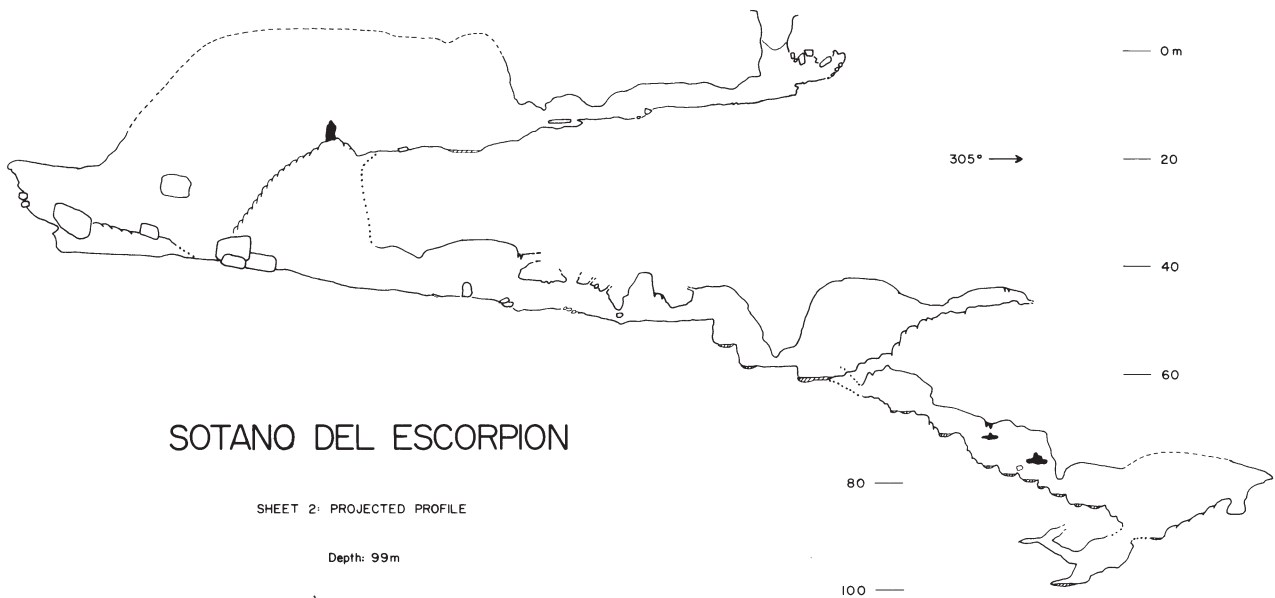

SOTANO DEL ESCORPION

SAN MIGUEL DOLINE OAXACA, MEXICO

Suuntos & Tape Survey
6,7 Jan. 1978
R. Jameson P. Mothes

SHEET 1: PLAN

RAJ

SOTANO DEL ESCORPION

SHEET 2: PROJECTED PROFILE

Depth: 99m

RAJ

Sótano de Escorpión
San Miguel
Oaxaca