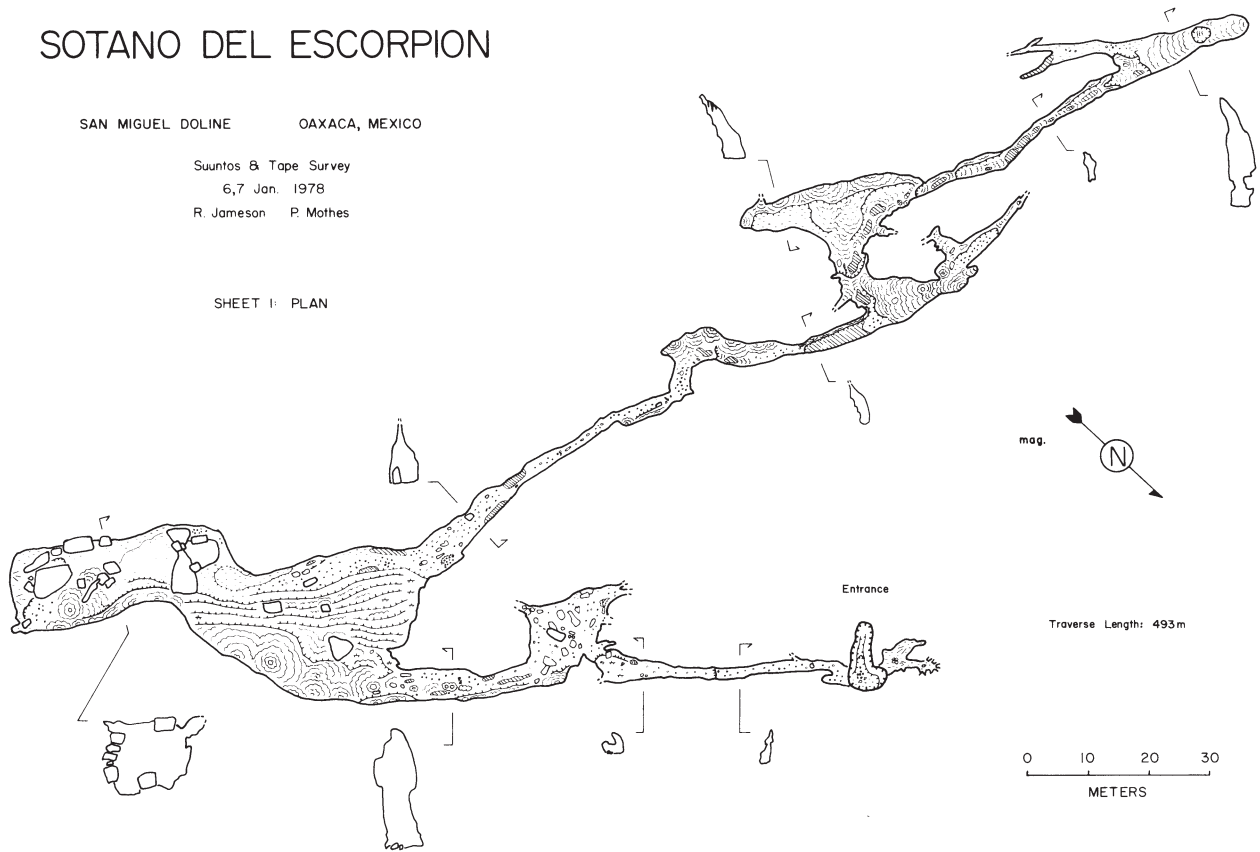

SOTANO DEL ESCORPION

SAN MIGUEL DOLINE OAXACA, MEXICO

Suuntos & Tape Survey
6,7 Jan. 1978
R. Jameson P. Mothes

SHEET 1: PLAN

RAJ

SOTANO DEL ESCORPION

SHEET 2: PROJECTED PROFILE

Depth: 99m

RAJ

Sótano de Escorpión
San Miguel
Oaxaca