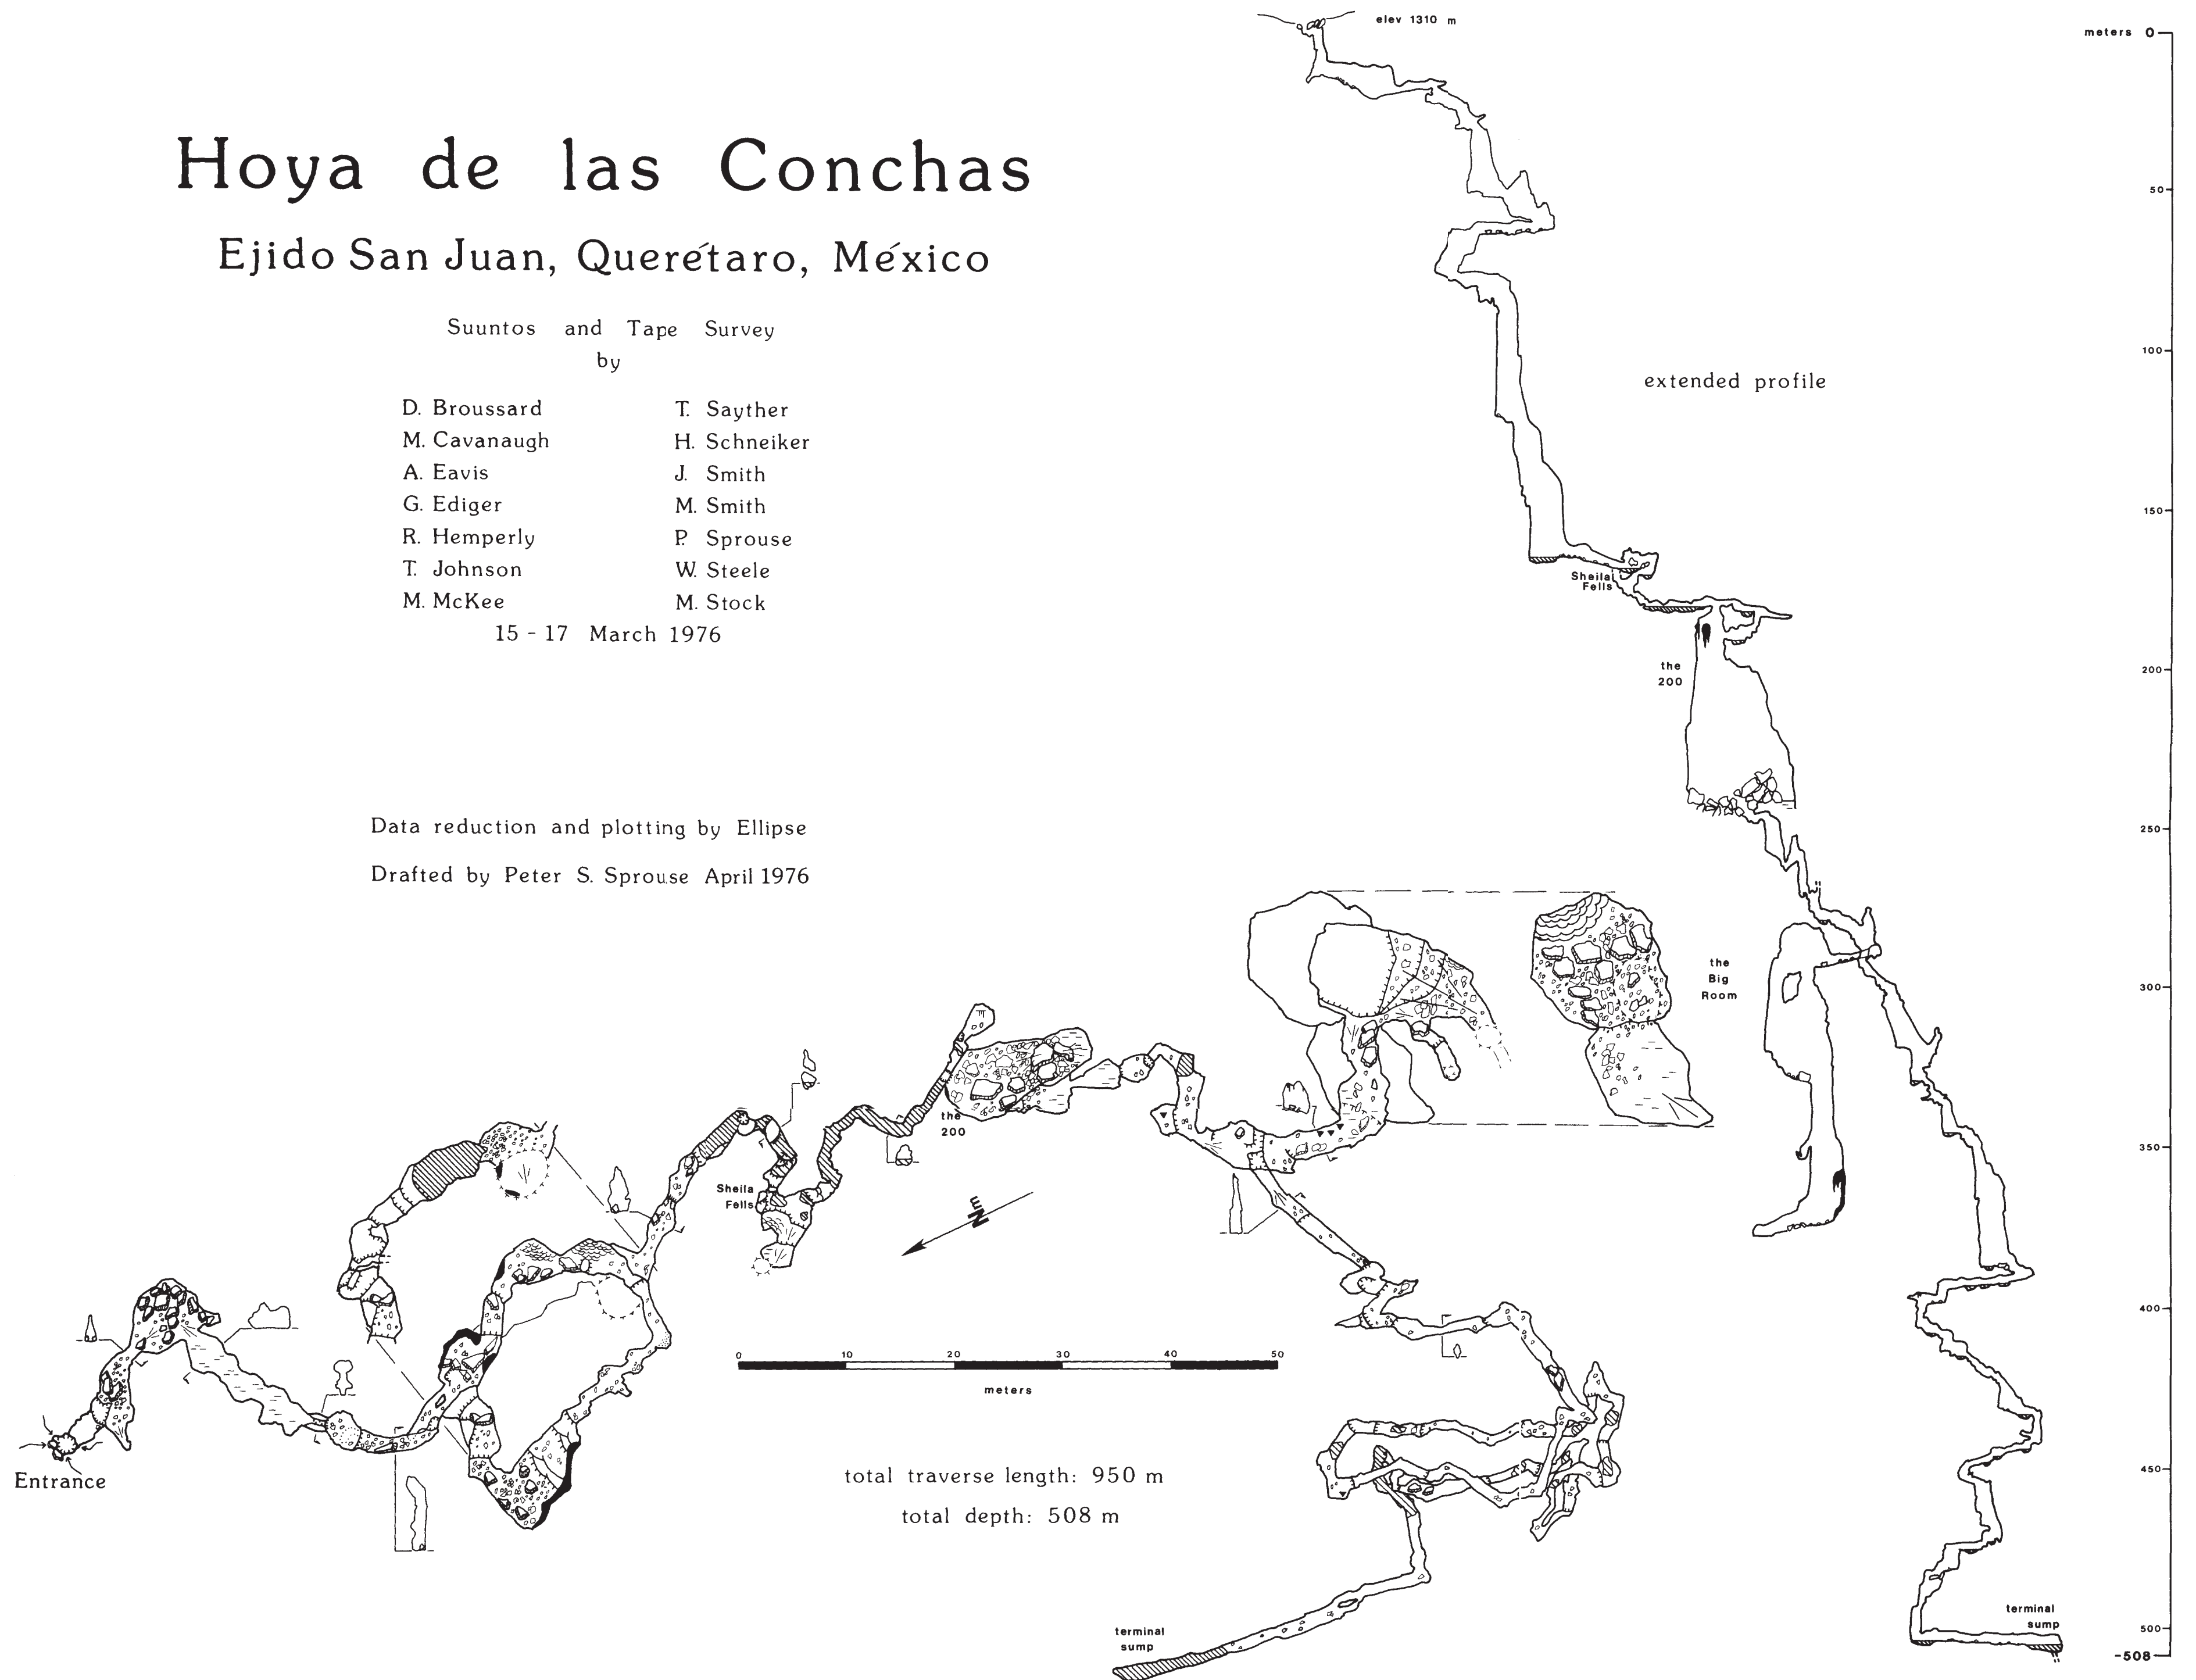

Hoya de las Conchas

Ejido San Juan, Querétaro, México

Suuntos and Tape Survey
by

D. Broussard	T. Sayther
M. Cavanaugh	H. Schneiker
A. Eavis	J. Smith
G. Ediger	M. Smith
R. Hemperly	P. Sprouse
T. Johnson	W. Steele
M. McKee	M. Stock

15 - 17 March 1976

Data reduction and plotting by Ellipse

Drafted by Peter S. Sprouse April 1976

© 1976 Peter Sprouse

Cueva de las Conchas
Ejido San Juan, Mpo. Colón
Querétaro
AMCS Activities Newsletter no. 4, loose map, 1976