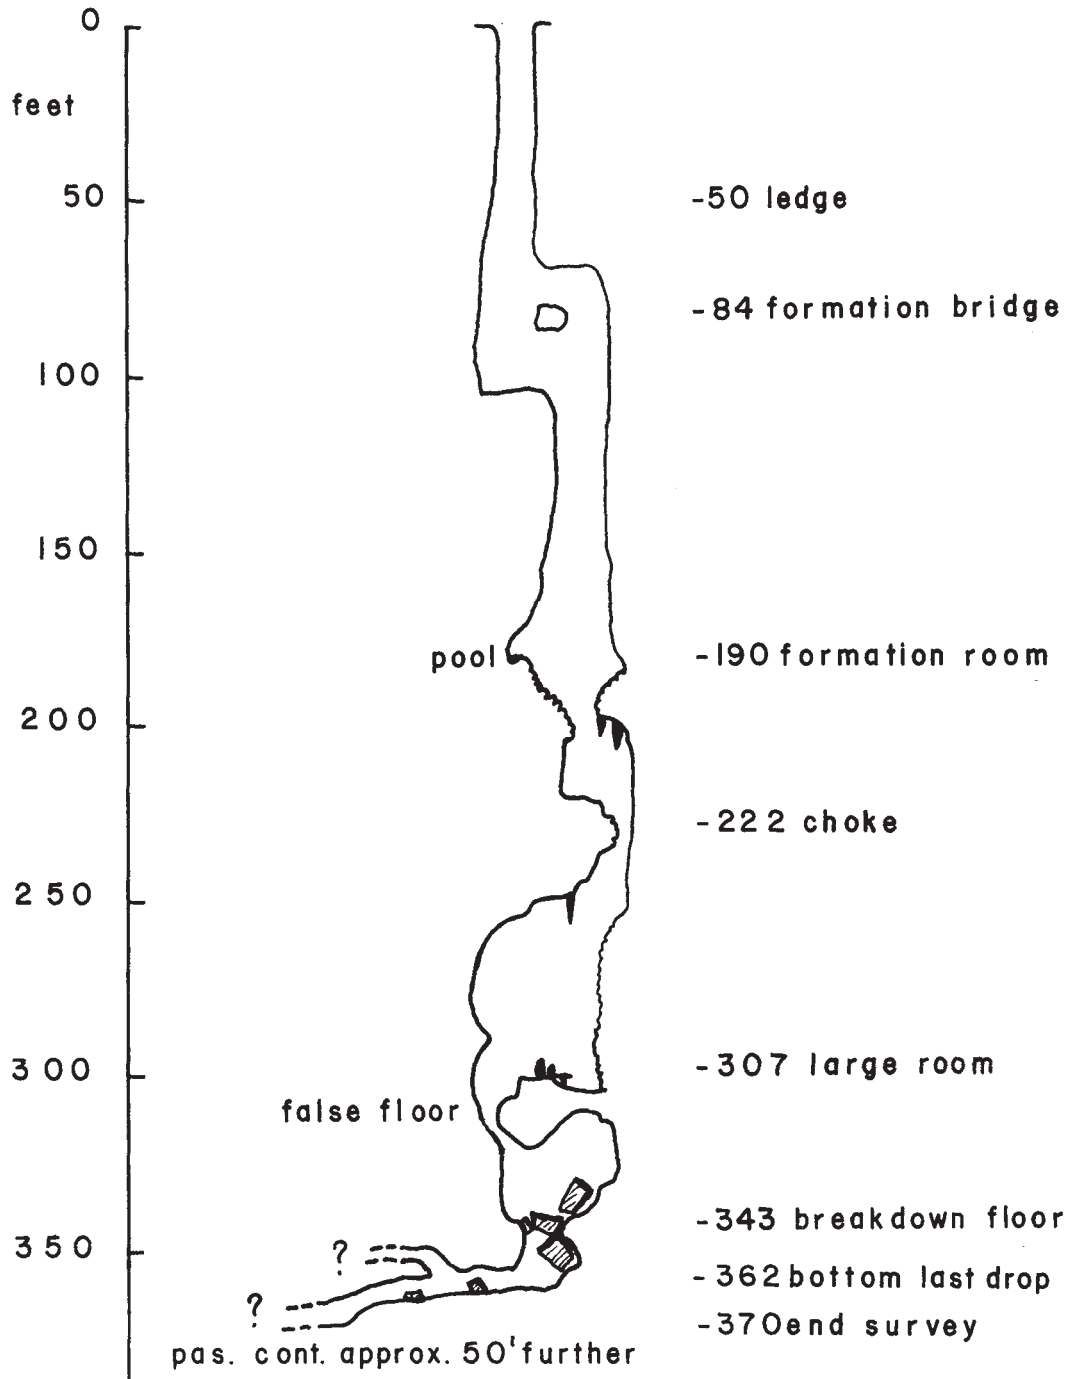

SÓTANO DE SACATALE

SMO, Sierra de El Abra
Los Sabinos area

brunton compass & tape

Jan. 4, 1974

by Dale Pate
Don Coons
Jim Rodemake

Sótano de Sacatale
Mpo. Ciudad Valles
San Luis Potosí